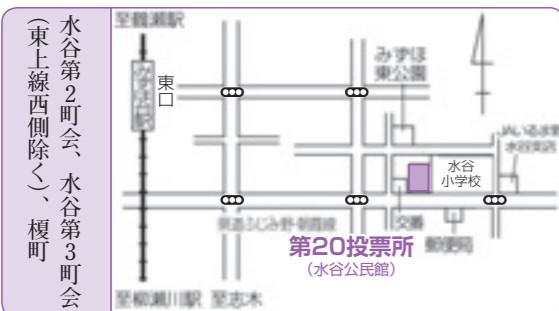

みずほ台ミニコミュニティセンター
西みずほ台1丁目19番地2

西みずほ台1丁目、
西みずほ台2丁目、
西みずほ台3丁目

第16投票所

針ヶ谷コミュニティセンター
針ヶ谷1丁目38番地

針ヶ谷1丁目、針ヶ谷2丁目、
大字針ヶ谷、
大字水子の一部(東上線西側)

第17投票所

みずほ台小学校体育館
東みずほ台3丁目21番地

大字水子の一部、鶴馬3丁目、
東みずほ台3・4丁目町会、
水谷2丁目の一部

第18投票所

水谷小学校体育館
水谷1丁目13番地3

東みずほ台1丁目、
東みずほ台2丁目町会、
水谷1丁目、水谷2丁目の一部

第19投票所

本郷中学校体育館
大字水子539番地

水谷第1町会、貝塚1丁目、
2丁目、大字水子の一部、
大字鶴馬の一部

第20投票所

水谷公民館
水谷1丁目13番地6

水谷第2町会、水谷第3町会
(東上線西側除く)、榎町

第21投票所

水谷東公民館
水谷東2丁目12番10号

水谷東2丁目町会

第22投票所

水谷東ふれあいサロン
水谷東2丁目12番10号

水谷東1丁目、水谷東3丁目、
大字水子の一部

第23投票所