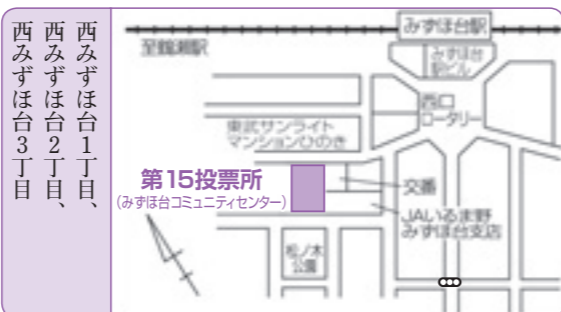

鶴瀬西1丁目西町会、
鶴瀬西1丁目二葉町会、
鶴瀬西2丁目15番以上

第13投票所

市立第4保育所
西みずほ台1丁目7番地

関沢2丁目

第14投票所

関沢小学校体育館
関沢3丁目24番1号

関沢3丁目

第15投票所

みずほ台ミニコミュニティセンター
西みずほ台1丁目19番地2

西みずほ台1丁目、
西みずほ台2丁目、
西みずほ台3丁目

第16投票所

針ヶ谷コミュニティセンター
針ヶ谷1丁目38番地

針ヶ谷1丁目、針ヶ谷2丁目、
大字針ヶ谷、
大字水子の一部(東上線西側)

第17投票所

みずほ台小学校体育館
東みずほ台3丁目21番地

大字水子の一部、鶴馬3丁目、
東みずほ台3・4丁目町会、
水谷2丁目の一部