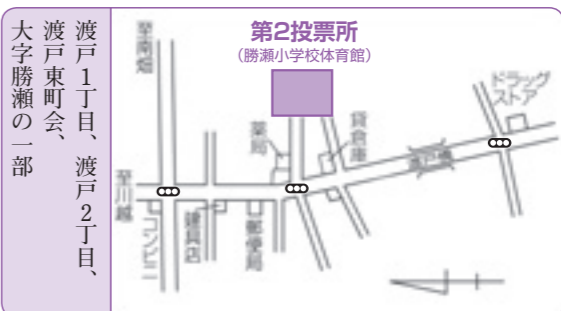

開票は、3月26日(日)午後9時から健康増進センター体育館で行われます。

参観人／参観できる人員は70人です。(先着順)

対象／富士見市の選挙人名簿に登録されている方

富士見市マスケットキャラクター
「ふわっぴー」

問い合わせ／選挙管理委員会事務局
☎ 049 - 251 - 2711 内線 221

第1投票所

富士見市役所
大字鶴馬1800番地の1

山室1丁目、山室2丁目、
諏訪1丁目

第2投票所

勝瀬小学校体育館
大字勝瀬674番地

渡戸1丁目、渡戸2丁目、
渡戸東町会、
大字勝瀬の一部

第3投票所

ふじみ野交流センター
ふじみ野東3丁目7番地1

ふじみ野東1丁目、ふじみ野東2丁目、
ふじみ野東3丁目、ふじみ野東4丁目

第4投票所

ピアザ☆ふじみ
ふじみ野東1丁目16番地6