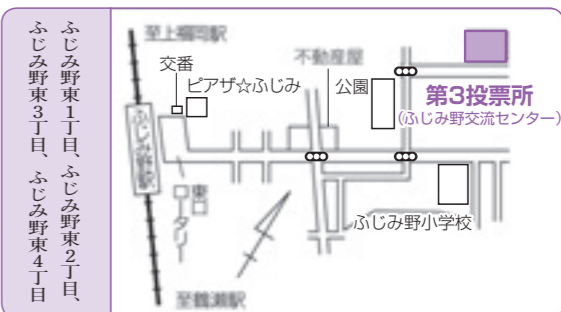

開票は、3月26日(日)午後9時から健康増進センター体育館で行われます。

参観人／参観できる人員は70人です。(先着順)

対象／富士見市の選挙人名簿に登録されている方

富士見市マスケットキャラクター
「ふわっぴー」

問い合わせ／選挙管理委員会事務局
☎ 049 - 251 - 2711 内線 221

第1投票所

富士見市役所
大字鶴馬1800番地の1

山室1丁目、山室2丁目、
諏訪1丁目

第2投票所

勝瀬小学校体育館
大字勝瀬674番地

渡戸1丁目、渡戸2丁目、
渡戸東町会、
大字勝瀬の一部

第3投票所

ふじみ野交流センター
ふじみ野東3丁目7番地1

ふじみ野東1丁目、ふじみ野東2丁目、
ふじみ野東3丁目、ふじみ野東4丁目

第4投票所

ピアザ☆ふじみ
ふじみ野東1丁目16番地6

勝瀬町会の一部(東上線西側)
ふじみ野西1丁目、ふじみ野西2丁目、
ふじみ野西3丁目、ふじみ野西4丁目、
勝瀬西町会

第5投票所

鶴瀬コミュニティセンター
羽沢3丁目23番10号

渡戸3丁目、上沢2丁目、
羽沢2丁目

第6投票所

鶴瀬コミュニティセンター
羽沢3丁目23番10号

上沢1丁目、鶴瀬東2丁目

第7投票所