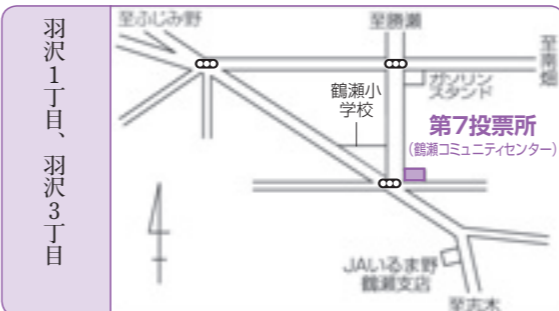

第7投票所

鶴瀬コミュニティセンター
羽沢3丁目23番10号

羽沢1丁目、羽沢3丁目