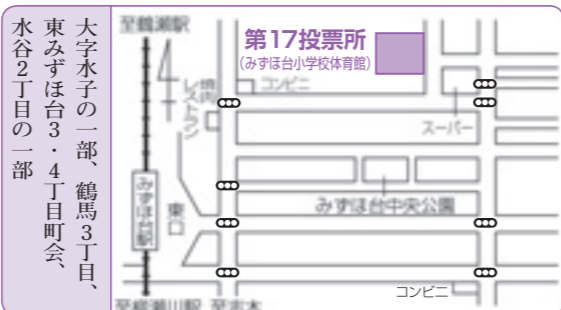

鶴瀬西1丁目西町会、
鶴瀬西1丁目二葉町会、
鶴瀬西2丁目15番以上

第13投票所

市立第4保育所
西みずほ台1丁目7番地

関沢2丁目

第14投票所

関沢小学校体育館
関沢3丁目24番1号

関沢3丁目

第15投票所

みずほ台ミニコミュニティセンター
西みずほ台1丁目19番地2

西みずほ台1丁目、
西みずほ台2丁目、
西みずほ台3丁目

第16投票所

針ヶ谷コミュニティセンター
針ヶ谷1丁目38番地

針ヶ谷1丁目、針ヶ谷2丁目、
大字針ヶ谷、
大字水子の一部(東上線西側)

第17投票所

みずほ台小学校体育館
東みずほ台3丁目21番地

大字水子の一部、鶴馬3丁目、
東みずほ台3・4丁目町会、
水谷2丁目の一部

第18投票所

水谷小学校体育館
水谷1丁目13番地3

東みずほ台1丁目、
東みずほ台2丁目町会、
水谷1丁目、水谷2丁目の一部

第19投票所

本郷中学校体育館
大字水子539番地

水谷第1町会、貝塚1丁目、
2丁目、大字水子の一部、
大字鶴馬の一部

第20投票所

水谷公民館
水谷1丁目13番地6

水谷第2町会、水谷第3町会
(東上線西側除く)、榎町

第21投票所

水谷東公民館
水谷東2丁目12番10号

水谷東2丁目町会

第22投票所

水谷東ふれあいサロン
水谷東2丁目12番10号

水谷東1丁目、水谷東3丁目、
大字水子の一部

第23投票所