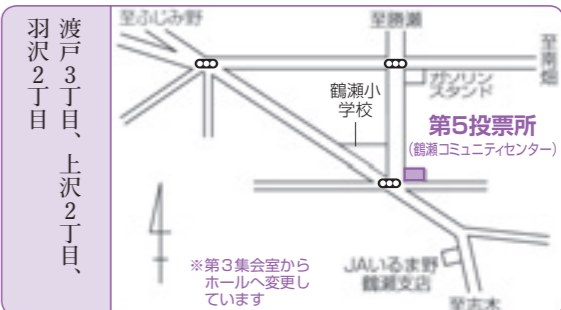

第2投票所

勝瀬小学校体育館
大字勝瀬674番地

渡戸1丁目、渡戸2丁目、
渡戸東町会、
大字勝瀬の一部

第3投票所

ふじみ野交流センター
ふじみ野東3丁目7番地1

ふじみ野東1丁目、ふじみ野東2丁目、
ふじみ野東3丁目、ふじみ野東4丁目

第4投票所

ピアザ☆ふじみ
ふじみ野東1丁目16番地6

勝瀬町会の一部(東上線西側)
ふじみ野西1丁目、ふじみ野西2丁目、
ふじみ野西3丁目、ふじみ野西4丁目、
勝瀬西町会

第5投票所

鶴瀬コミュニティセンター
羽沢3丁目23番10号

渡戸3丁目、上沢2丁目、
羽沢2丁目

第6投票所

鶴瀬コミュニティセンター
羽沢3丁目23番10号

上沢1丁目、鶴瀬東2丁目

第7投票所