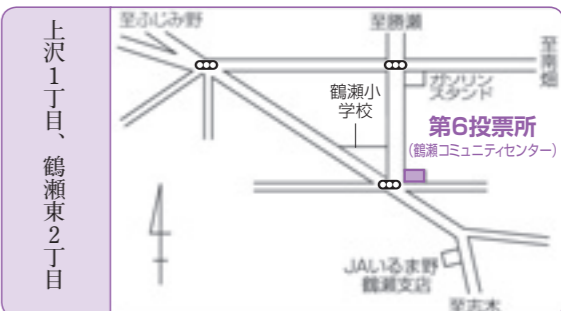

第2投票所

勝瀬小学校体育館
大字勝瀬674番地

渡戸1丁目、渡戸2丁目、
渡戸東町会、
大字勝瀬の一部

第3投票所

ふじみ野交流センター
ふじみ野東3丁目7番地1

ふじみ野東1丁目、ふじみ野東2丁目、
ふじみ野東3丁目、ふじみ野東4丁目

第4投票所

ピアザ☆ふじみ
ふじみ野東1丁目16番地6

勝瀬町会の一部(東上線西側)
ふじみ野西1丁目、ふじみ野西2丁目、
ふじみ野西3丁目、ふじみ野西4丁目、
勝瀬西町会

第5投票所

鶴瀬コミュニティセンター
羽沢3丁目23番10号

渡戸3丁目、上沢2丁目、
羽沢2丁目

第6投票所

鶴瀬コミュニティセンター
羽沢3丁目23番10号

上沢1丁目、鶴瀬東2丁目

第7投票所