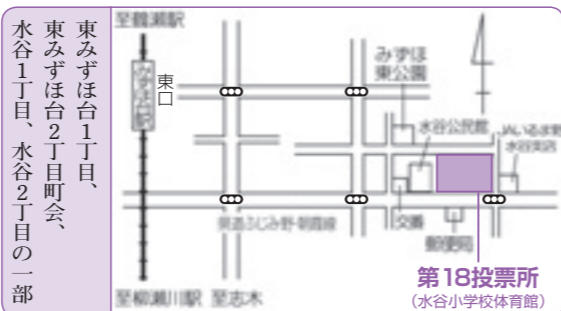

みずほ台ミニコミュニティセンター
西みずほ台1丁目19番地2

西みずほ台1丁目、
西みずほ台2丁目、
西みずほ台3丁目

第16投票所

針ヶ谷コミュニティセンター
針ヶ谷1丁目38番地

針ヶ谷1丁目、針ヶ谷2丁目、
大字針ヶ谷、
大字水子の一部(東上線西側)

第17投票所

みずほ台小学校体育館
東みずほ台3丁目21番地

大字水子の一部、鶴馬3丁目、
東みずほ台3・4丁目町会、
水谷2丁目の一部

第18投票所

水谷小学校体育館
水谷1丁目13番地3

東みずほ台1丁目、
東みずほ台2丁目町会、
水谷1丁目、水谷2丁目の一部

第19投票所

本郷中学校体育館
大字水子539番地

水谷第1町会、貝塚1丁目、
2丁目、大字水子の一部、
大字鶴馬の一部

第20投票所

水谷公民館
水谷1丁目13番地6