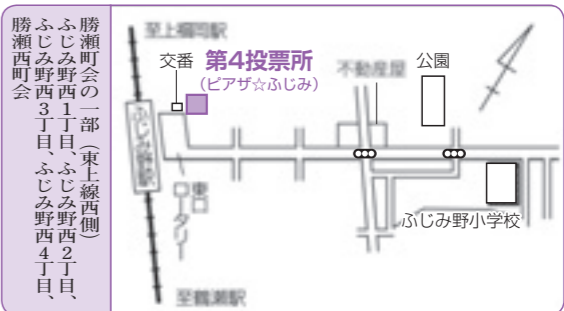

### 第2投票所

勝瀬小学校体育館  
大字勝瀬674番地

渡戸1丁目、渡戸2丁目、  
渡戸東町会、  
大字勝瀬の一部

### 第3投票所

ふじみ野交流センター  
ふじみ野東3丁目7番地1

ふじみ野東1丁目、ふじみ野東2丁目、  
ふじみ野東3丁目、ふじみ野東4丁目

### 第4投票所

ピアザ☆ふじみ  
ふじみ野東1丁目16番地6

勝瀬町会の一部(東上線西側)  
ふじみ野西1丁目、ふじみ野西2丁目、  
ふじみ野西3丁目、ふじみ野西4丁目、  
勝瀬西町会