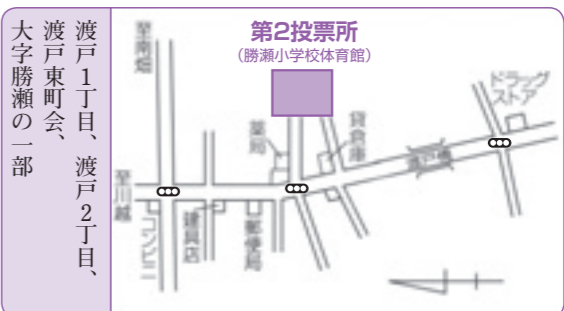

### 開票は即日

開票は、7月31日(日)午後9時から健康増進センター体育館で行われます。

参観人/参観できる人員は50人です。(先着順)

対象/富士見市の選挙人名簿に登録されている方

富士見市マスコットキャラクター  
「ふわっぴー」

問い合わせ/選挙管理委員会事務局  
☎ 049-251-2711 内線 221

### 第1投票所

富士見市役所  
大字鶴馬1800番地の1

山室1丁目、山室2丁目、  
諏訪1丁目

### 第2投票所

勝瀬小学校体育館  
大字勝瀬674番地

渡戸1丁目、渡戸2丁目、  
渡戸東町会、  
大字勝瀬の一部

### 第3投票所

ふじみ野交流センター  
ふじみ野東3丁目7番地1

ふじみ野東1丁目、ふじみ野東2丁目、  
ふじみ野東3丁目、ふじみ野東4丁目