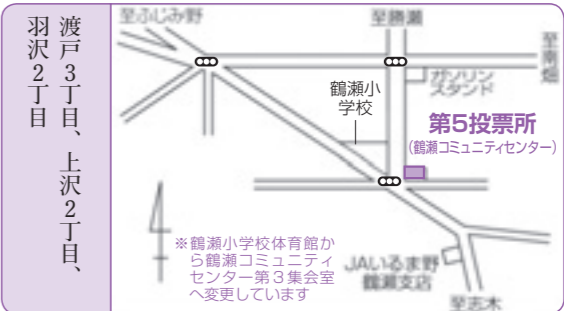

第5投票所

鶴瀬コミュニティセンター
羽沢3丁目23番10号

渡戸3丁目、上沢2丁目、
羽沢2丁目