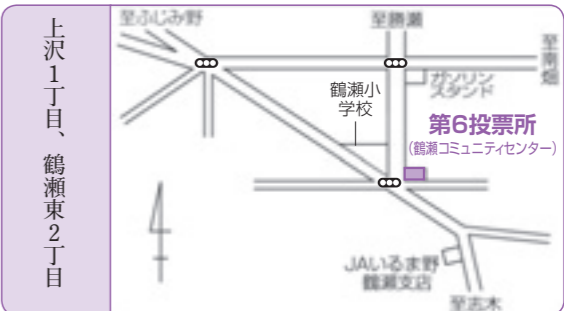

### 第4投票所

ピアザ☆ふじみ  
ふじみ野東1丁目16番地6

勝瀬町会の一部(東上線西側)  
ふじみ野西1丁目、ふじみ野西2丁目、  
ふじみ野西3丁目、ふじみ野西4丁目、  
勝瀬西町会

### 第5投票所

鶴瀬コミュニティセンター  
羽沢3丁目23番10号

渡戸3丁目、上沢2丁目、  
羽沢2丁目

### 第6投票所

鶴瀬コミュニティセンター  
羽沢3丁目23番10号

上沢1丁目、鶴瀬東2丁目