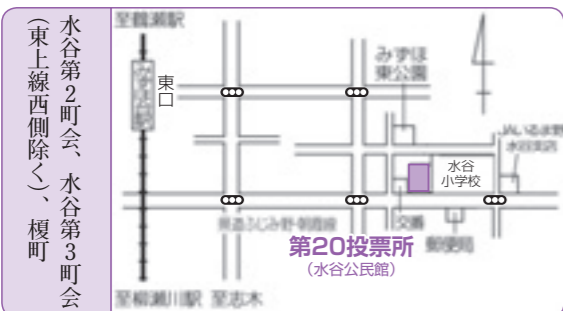

### 第16投票所

針ヶ谷コミュニティセンター  
針ヶ谷1丁目38番地

針ヶ谷1丁目、針ヶ谷2丁目、  
大字針ヶ谷、  
大字水子の一部(東上線西側)

### 第18投票所

水谷小学校体育館  
水谷1丁目13番地3

東みずほ台1丁目、  
東みずほ台2丁目町会、  
水谷1丁目、水谷2丁目の一部

### 第19投票所

本郷中学校体育館  
大字水子539番地

水谷第1町会、貝塚1丁目、  
2丁目、大字水子の一部、  
大字鶴馬の一部

### 第20投票所

水谷公民館  
水谷1丁目13番地6

水谷第2町会、水谷第3町会  
(東上線西側除く)、榎町