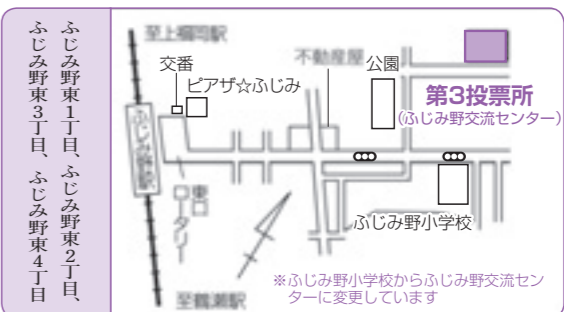

### 第1投票所

富士見市役所  
大字鶴馬1800番地の1

山室1丁目、山室2丁目、  
諏訪1丁目

### 第2投票所

勝瀬小学校体育館  
大字勝瀬674番地

渡戸1丁目、渡戸2丁目、  
渡戸東町会、  
大字勝瀬の一部

### 第3投票所

ふじみ野交流センター  
ふじみ野東3丁目7番地1

ふじみ野東1丁目、ふじみ野東2丁目、  
ふじみ野東3丁目、ふじみ野東4丁目

### 第4投票所

ピアザ☆ふじみ  
ふじみ野東1丁目16番地6

勝瀬町会の一部(東上線西側)  
ふじみ野西1丁目、ふじみ野西2丁目、  
ふじみ野西3丁目、ふじみ野西4丁目、  
勝瀬西町会