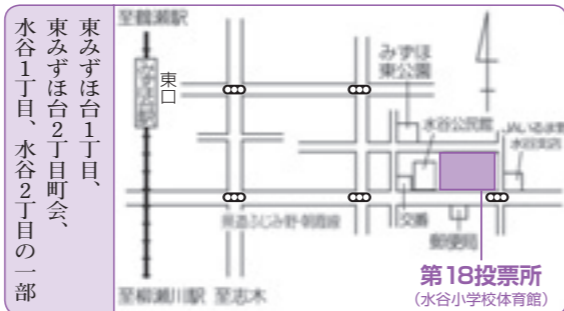

### 第15投票所

みずほ台ミニコミュニティセンター  
西みずほ台1丁目19番地2

西みずほ台1丁目、  
西みずほ台2丁目、  
西みずほ台3丁目

### 第16投票所

針ヶ谷コミュニティセンター  
針ヶ谷1丁目38番地

針ヶ谷1丁目、針ヶ谷2丁目、  
大字針ヶ谷、  
大字水子の一部(東上線西側)

### 第17投票所

みずほ台小学校体育館  
東みずほ台3丁目21番地

大字水子の一部、鶴馬3丁目、  
東みずほ台3・4丁目町会、  
水谷2丁目の一部

### 第18投票所

水谷小学校体育館  
水谷1丁目13番地3

東みずほ台1丁目、  
東みずほ台2丁目町会、  
水谷1丁目、水谷2丁目の一部