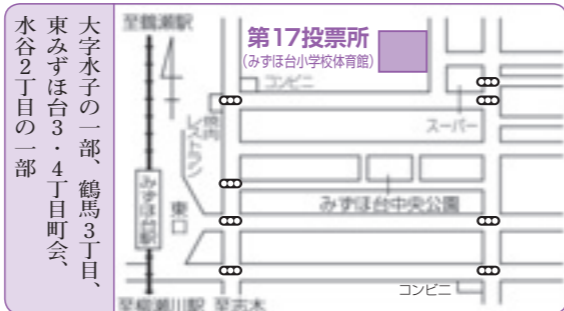

### 第15投票所

みずほ台ミニコミュニティセンター  
西みずほ台1丁目19番地2

西みずほ台1丁目、  
西みずほ台2丁目、  
西みずほ台3丁目

### 第16投票所

針ヶ谷コミュニティセンター  
針ヶ谷1丁目38番地

針ヶ谷1丁目、針ヶ谷2丁目、  
大字針ヶ谷、  
大字水子の一部(東上線西側)

### 第17投票所

みずほ台小学校体育館  
東みずほ台3丁目21番地

大字水子の一部、鶴馬3丁目、  
東みずほ台3・4丁目町会、  
水谷2丁目の一部