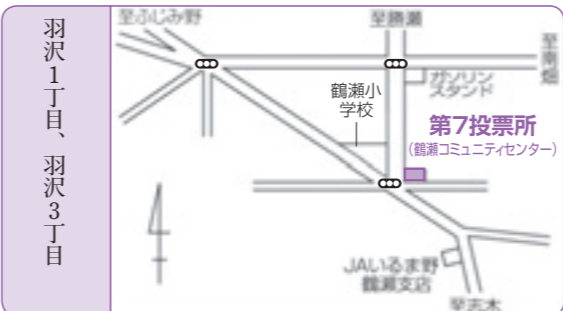

第7投票所

鶴瀬コミュニティセンター
羽沢3丁目23番10号

羽沢1丁目、羽沢3丁目