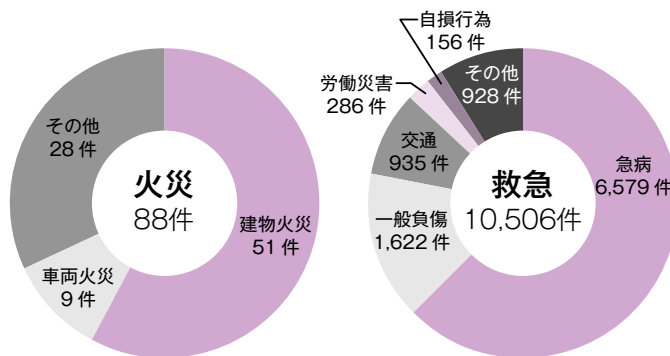

みんなの消防

火事防ぐ あなたの思い 見せる時 入間東部地区消防組合防火標語
消すまでは 心の警報 ON のまま 全国統一防火標語

入間東部地区消防組合(富士見市・ふじみ野市・三芳町)

〒356-0058 ふじみ野市大井中央1-1-19

☎049-261-6000(代) FAX049-261-4395

【URL】<http://www.irumatohbu119.jp/> 【メール】shobo@irumatohbu119.jp

平成25年

火災件数・救急出場件数の状況

住宅火災の多くは、火の取り扱いの不注意が原因です。昨年の富士見市・ふじみ野市・三芳町での火災の件数は88件です。平成24年に比べて31件増加しており、20人が負傷し、多くの財産が失われています。

救急車の出場件数は、10,506件で、平成24年に比べて319件増加しました。

医療機関に搬送されたうち、半数以上が軽症と診断されました。救急車の適正な利用をお願いします。