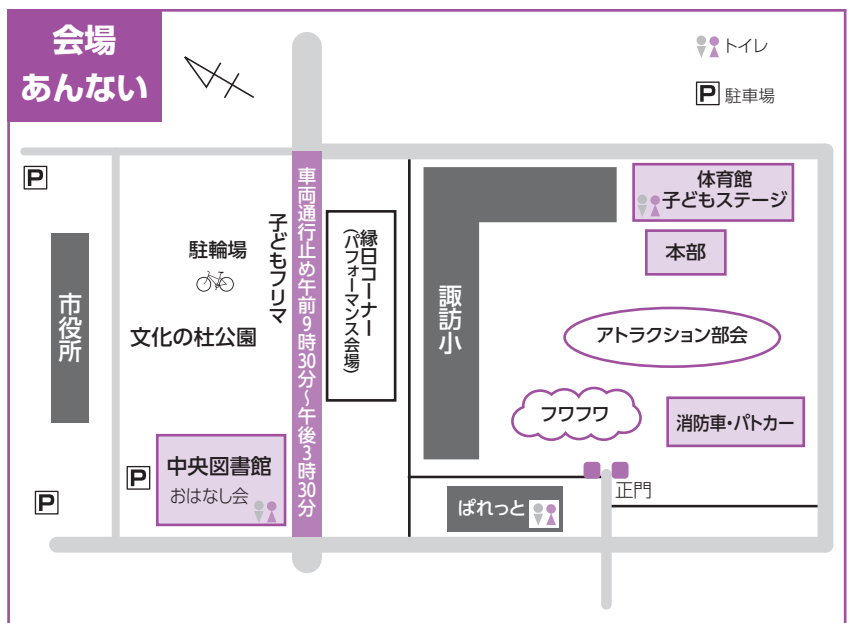

※開始時刻は、状況により前後する場合があります。
※正午から縁日コーナーでパフォーマンス(太鼓・ダンス)を行います。

※駐車場に限りがありますので、車での来場はご遠慮ください。
※ペットをお連れの際は、マナーを守り、人にかみつくことのないよう十分ご配慮ください。