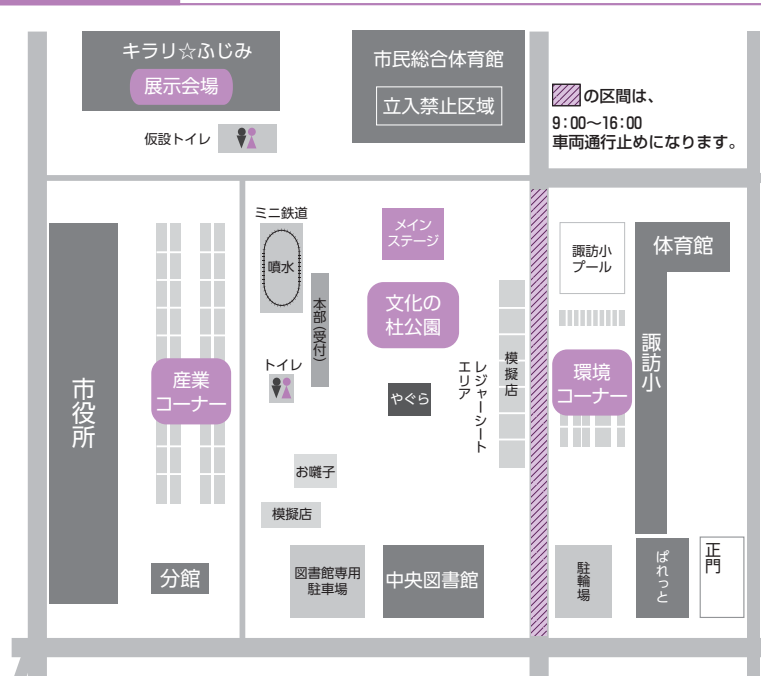

©2014 テレビ朝日・東映AG・東映

文化の杜公園

- 第10回開催記念クイズラリー (参加賞あり)
会場内を楽しくまわるクイズラリーに挑戦!
全問正解で素敵な記念品を進呈 (先着200人)
参加用紙配布場所:クイズラリー受付(本部受付内)
8:45~、1人1枚 先着700人
※9時からのメインステージイベントからも出題されます!
- ふわっぴーと一緒に写真撮影会 (カメラ持参)
(11:10、12:15、13:55 各15分)
- 水子組囃子連 (9:00~14:30)
- ミニ鉄道運転会 (乗車無料)
(10:00~12:00、12:30~14:00)
- 輪踊り (14:00~14:35)
- 白バイとパトカーの展示
- 模擬店

産業コーナー

- 富士見市・女子栄養大学コラボショップ
女子栄養大学の協力による、地元食材を使ったパン・焼き菓子の販売
- 市内商工業者による展示・販売
- 市内農業団体などによる販売
新鮮野菜、苺つき餅、豚汁、手作りみそ、手作りまんじゅうなど
- 糰子パワの「甘酒ミルク」試飲
- 新米つかみどり (10:00、13:00)
- ミニパック牛乳の無料配布 (10:00、13:00)
- 宮城県東松島市復興支援物産展
牛タンカレー、焼きのり、みそなどの販売
- 救助工作車、地震体験車の展示・乗車体験

展示会場 (キラリ☆ふじみ)

- 宮城県東松島市復興支援写真展示
- 東日本大震災被災地応援メッセージを書こう!
メッセージを書いてくれた方に、ふわっぴーと一緒に撮った写真をその場で缶バッジにしてプレゼント
(10:00、13:00 先着各100人)
- 市内農産物の展示・販売
- 環境問題啓発ポスター展
- 市内商工業製品の展示
- 発明創意工夫展

缶バッジ

会場案内図

※赤ちゃんの駅(おむつ替え・授乳スペース)は、中央図書館とキラリ☆ふじみにあります。