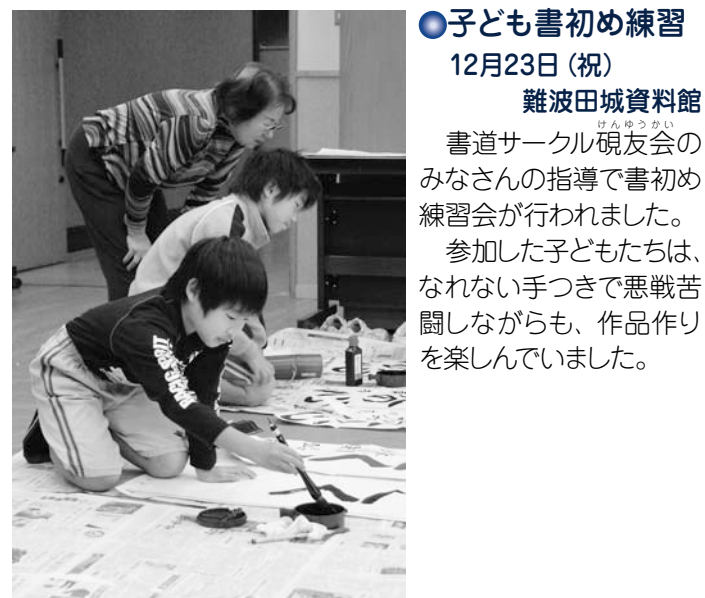

●暴力排除啓蒙活動街頭キャンペーン  
12月18日(金) 市内3駅  
暴力や犯罪をなくそうと、日ごろ市内の青少年育成などにかかわる16団体のみなさんが、市や警察とともに師走の街頭でキャンペーン活動を行いました。

●寄付をいただきました 12月7日(月) 市役所  
富士見地区更生保護女性会のみなさんから、お年寄りの健康増進に役立てて欲しいと、老人福祉センターゲートボール場に休憩用ベンチ(4脚)の寄付をいただきました。大切に使用させていただきます。

●ふじみマーケット 12月5日(土) 鶴瀬公民館  
富士見市商工会が主催し、市内で農業や商工業を営む事業者など20店舗が軒を連ねました。市内産の新鮮な農産物やこだわりの製品が一堂に会する機会とあって、会場内は多くの来場者でにぎわいました。

●水谷東地域住民合同防災訓練 12月6日(日) 水谷東小学校

水谷東1～3丁目、榎町の4防災会と志木市柏町の合同で、防災訓練が行われました。

この訓練は、平成9年から毎年、地域住民により自主的に行われているもので、今回は中学生にも呼びかけ、参加した約400人のみなさんが真剣に取り組んでいました。

●小さな恐竜博士  
昨年、全国5都市の会場で恐竜検定が行われました。5歳から77歳までの1,000人以上が受験したこの検定で、栗原瑞輝くん(勝瀬・5歳)が最年少で合格しました。

●ふれあいフェスティバル 12月5日(土) ばれっと  
障害者への理解を深めてもらおうと、障害者やその家族、支援団体のみなさんが「ふれあいネットワーク」を結成し、初めて開催しました。太鼓演奏や作業所で働く方の話などで交流を深めました。