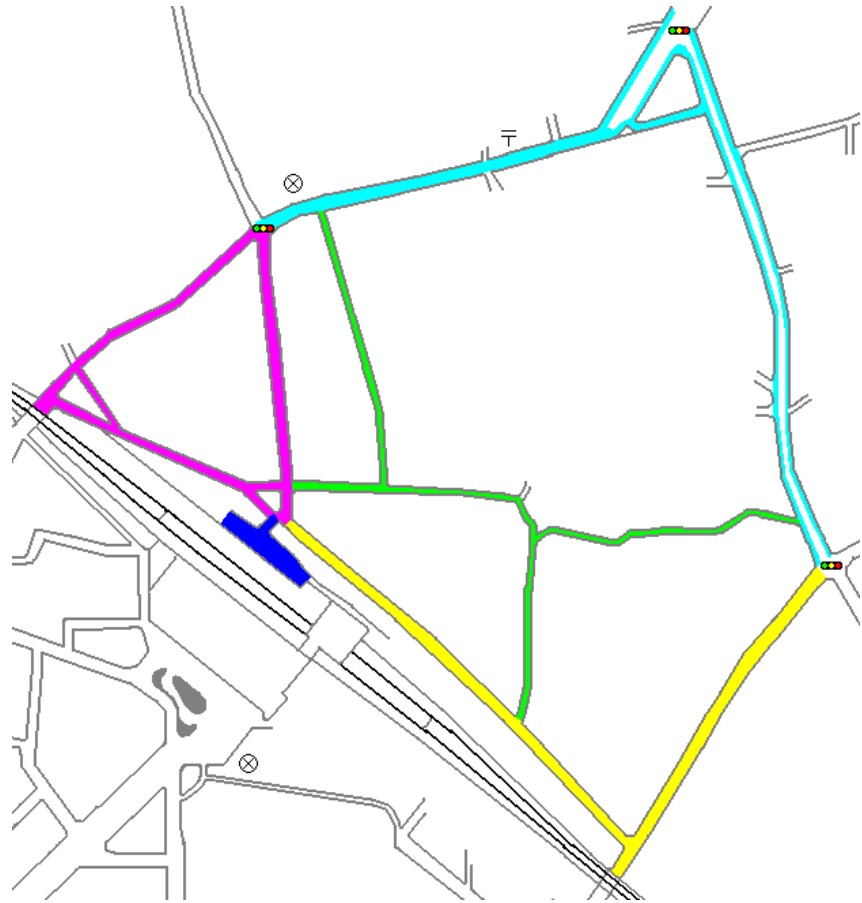

みずほ台駅東口			
調査日	9/2	9/11	
喫煙者数	127	138	
吸殻調査	230	16	19
	400	56	45
	490	31	62
	1030	106	58
	820	82	109
	計	291	293

みずほ台駅西口			
調査日	9/3	9/15	
喫煙者数	211	191	
吸殻調査	180	48	4
	1060	29	49
	2020	199	220
	430	77	96
	1170	110	361
	計	463	730

鶴瀬駅東口			
調査日	9/4	9/16	
喫煙者数	26	69	
吸殻調査	90	0	18
	510	74	107
	610	66	53
	520	54	39
	1030	58	122
	計	252	339

鶴瀬駅西口			
調査日	9/8	9/17	
喫煙者数	157	167	
吸殻調査	190	67	12
	590	83	45
	1020	143	61
	750	110	92
	450	33	21
	計	436	231

ふじみ野駅東口			
調査日		9/9	9/18
喫煙者数		73	101
吸殻調査	200	42	70
	650	39	62
	1080	99	113
	660	31	39
	1530	126	209
	計	337	493

ふじみ野駅西口			
調査日		9/10	9/25
喫煙者数		143	138
吸殻調査	200	11	0
	420	54	34
	890	102	81
	840	50	52
	1430	88	114
	計	305	281