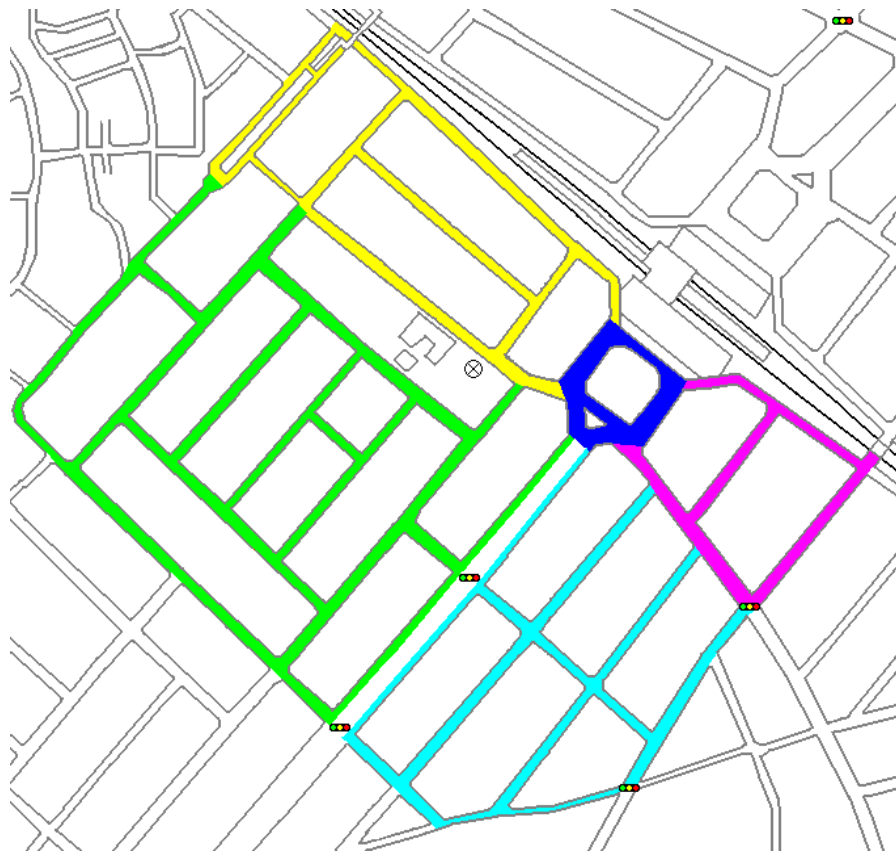

みずほ台駅東口			
調査日	9/2	9/11	
喫煙者数	127	138	
吸殻調査	230	16	19
	400	56	45
	490	31	62
	1030	106	58
	820	82	109
	計	291	293

みずほ台駅西口			
調査日	9/3	9/15	
喫煙者数	211	191	
吸殻調査	180	48	4
	1060	29	49
	2020	199	220
	430	77	96
	1170	110	361
	計	463	730

鶴瀬駅東口			
調査日	9/4	9/16	
喫煙者数	26	69	
吸殻調査	90	0	18
	510	74	107
	610	66	53
	520	54	39
	1030	58	122
	計	252	339

鶴瀬駅西口			
調査日	9/8	9/17	
喫煙者数	157	167	
吸殻調査	190	67	12
	590	83	45
	1020	143	61
	750	110	92
	450	33	21
	計	436	231

ふじみ野駅東口			
調査日		9/9	9/18
喫煙者数		73	101
吸殻調査	200	42	70
	650	39	62
	1080	99	113
	660	31	39
	1530	126	209
	計	337	493

ふじみ野駅西口			
調査日		9/10	9/25
喫煙者数		143	138
吸殻調査	200	11	0
	420	54	34
	890	102	81
	840	50	52
	1430	88	114
	計	305	281