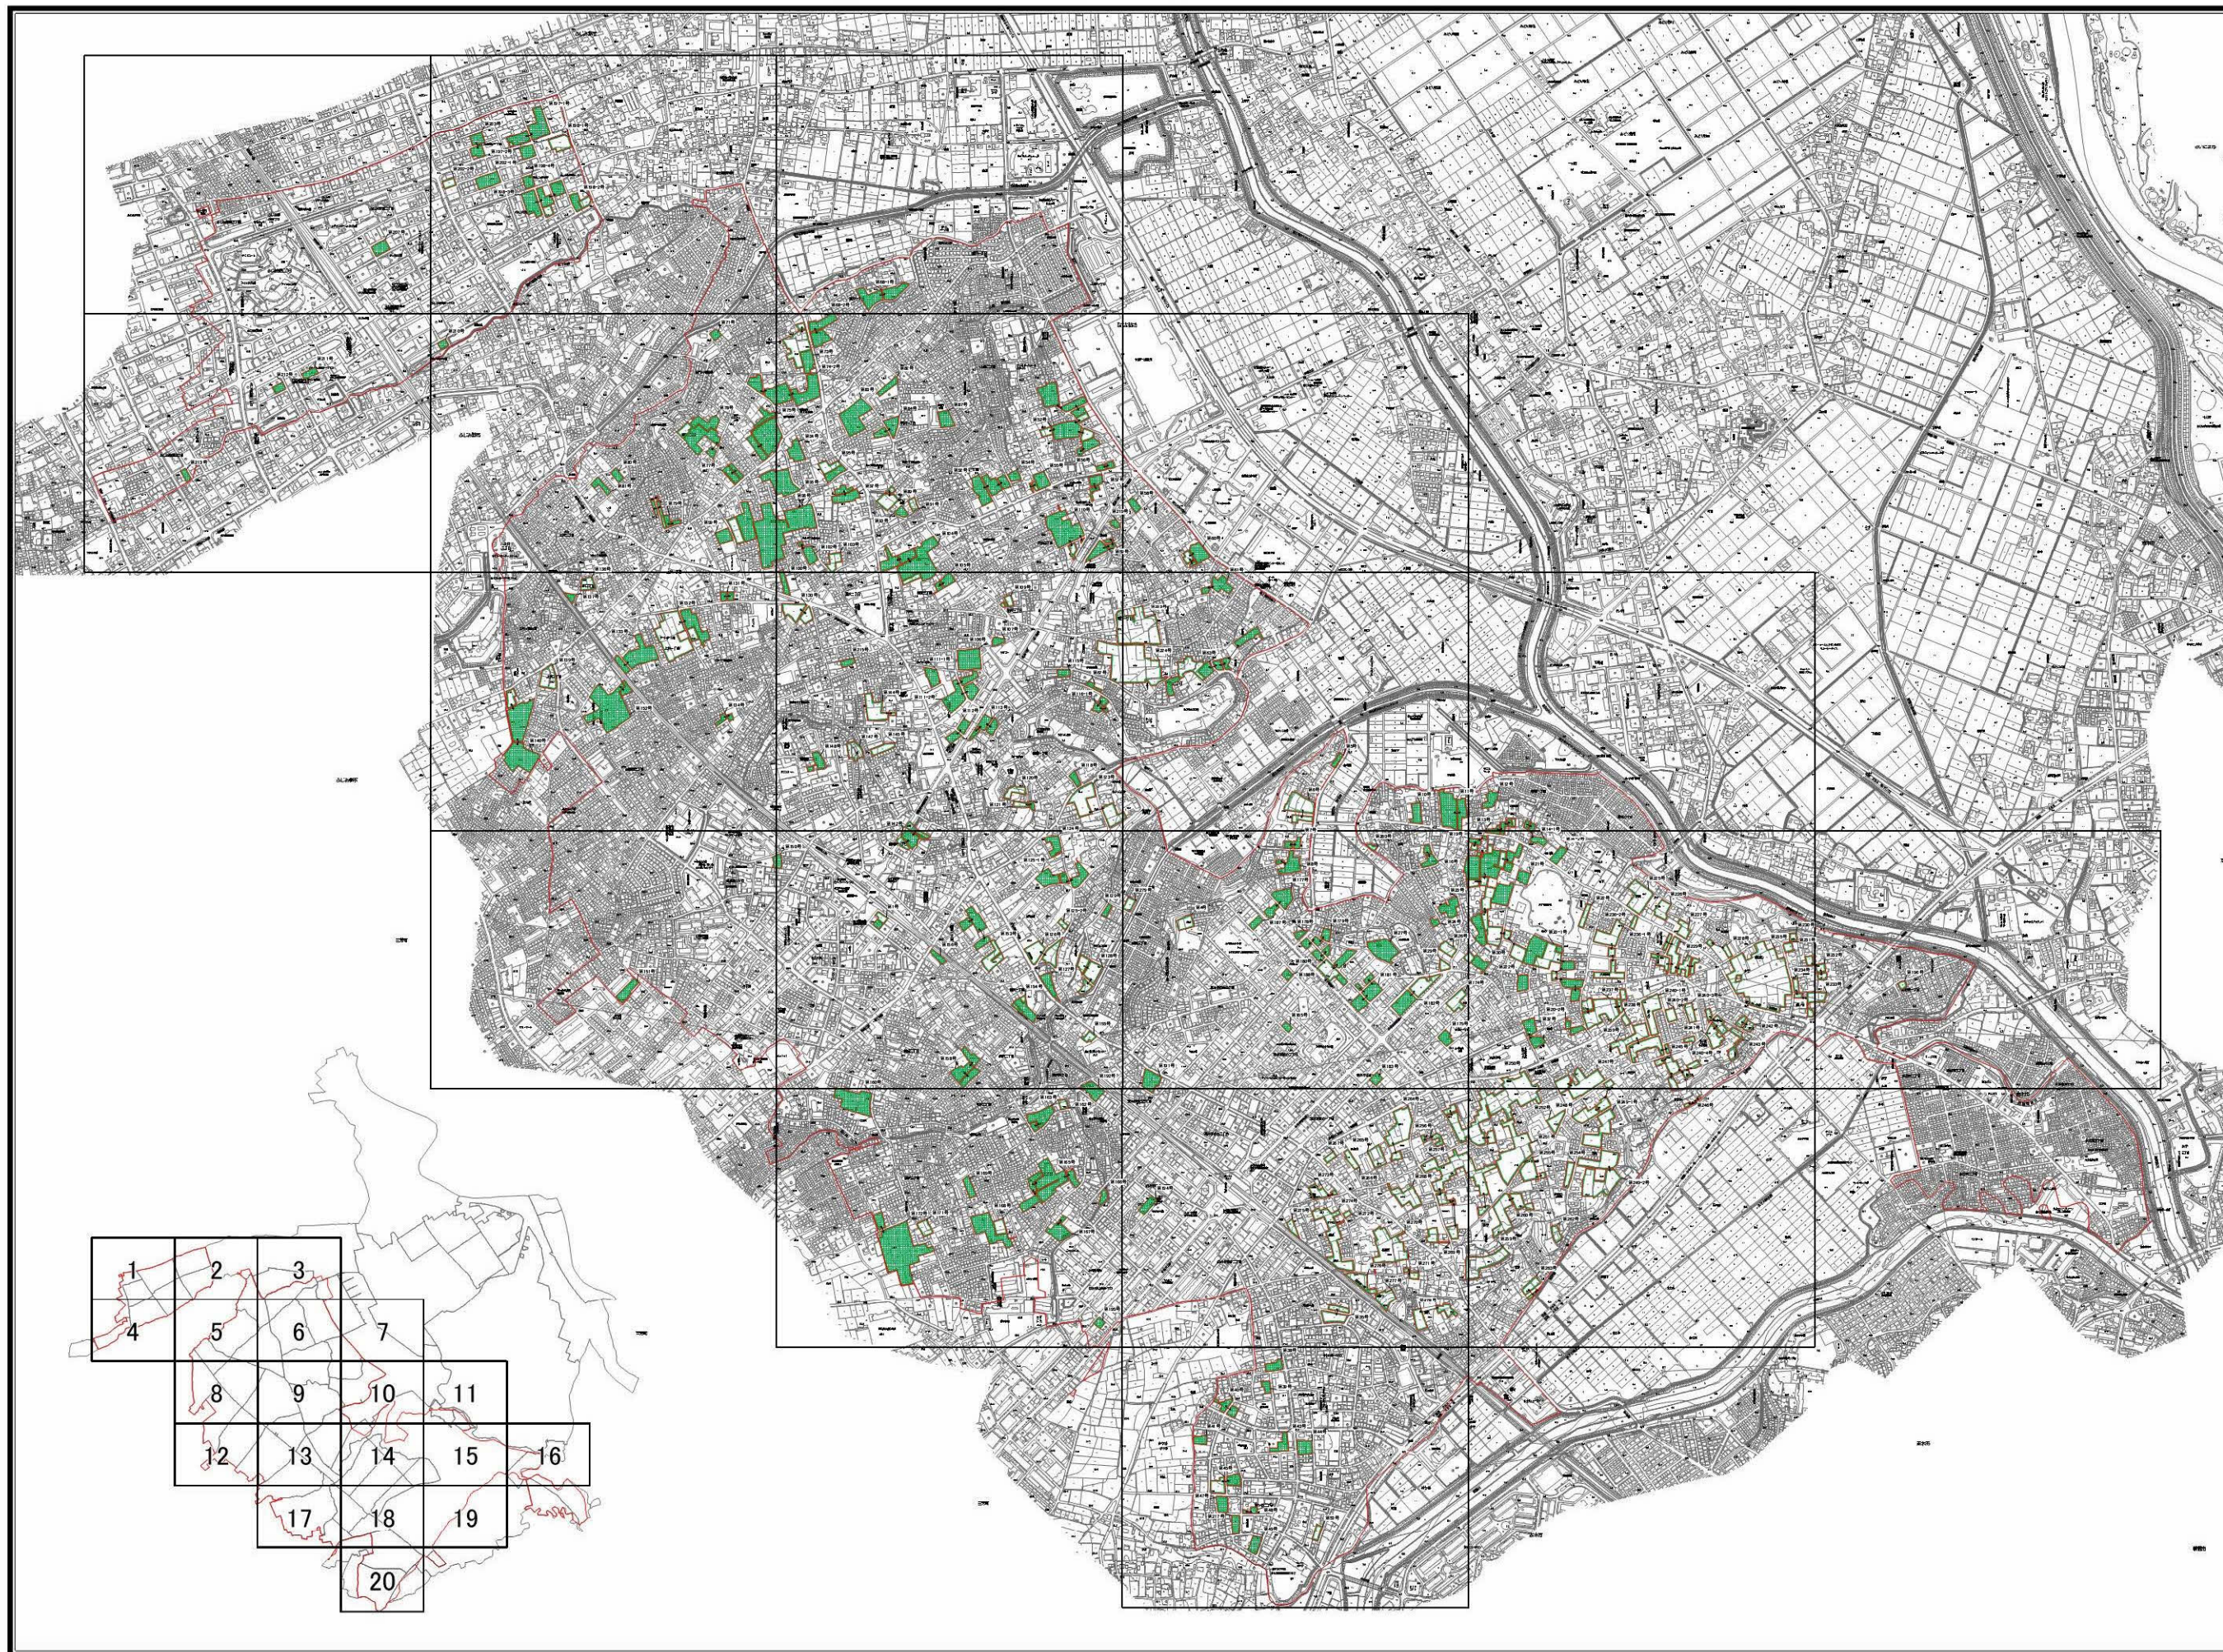

富士見市 特定生産緑地 指定図

凡例

	都市計画
	生産緑地地区
	特定生産緑地 新規指定区域

埼玉県
富士見市

1:18,000