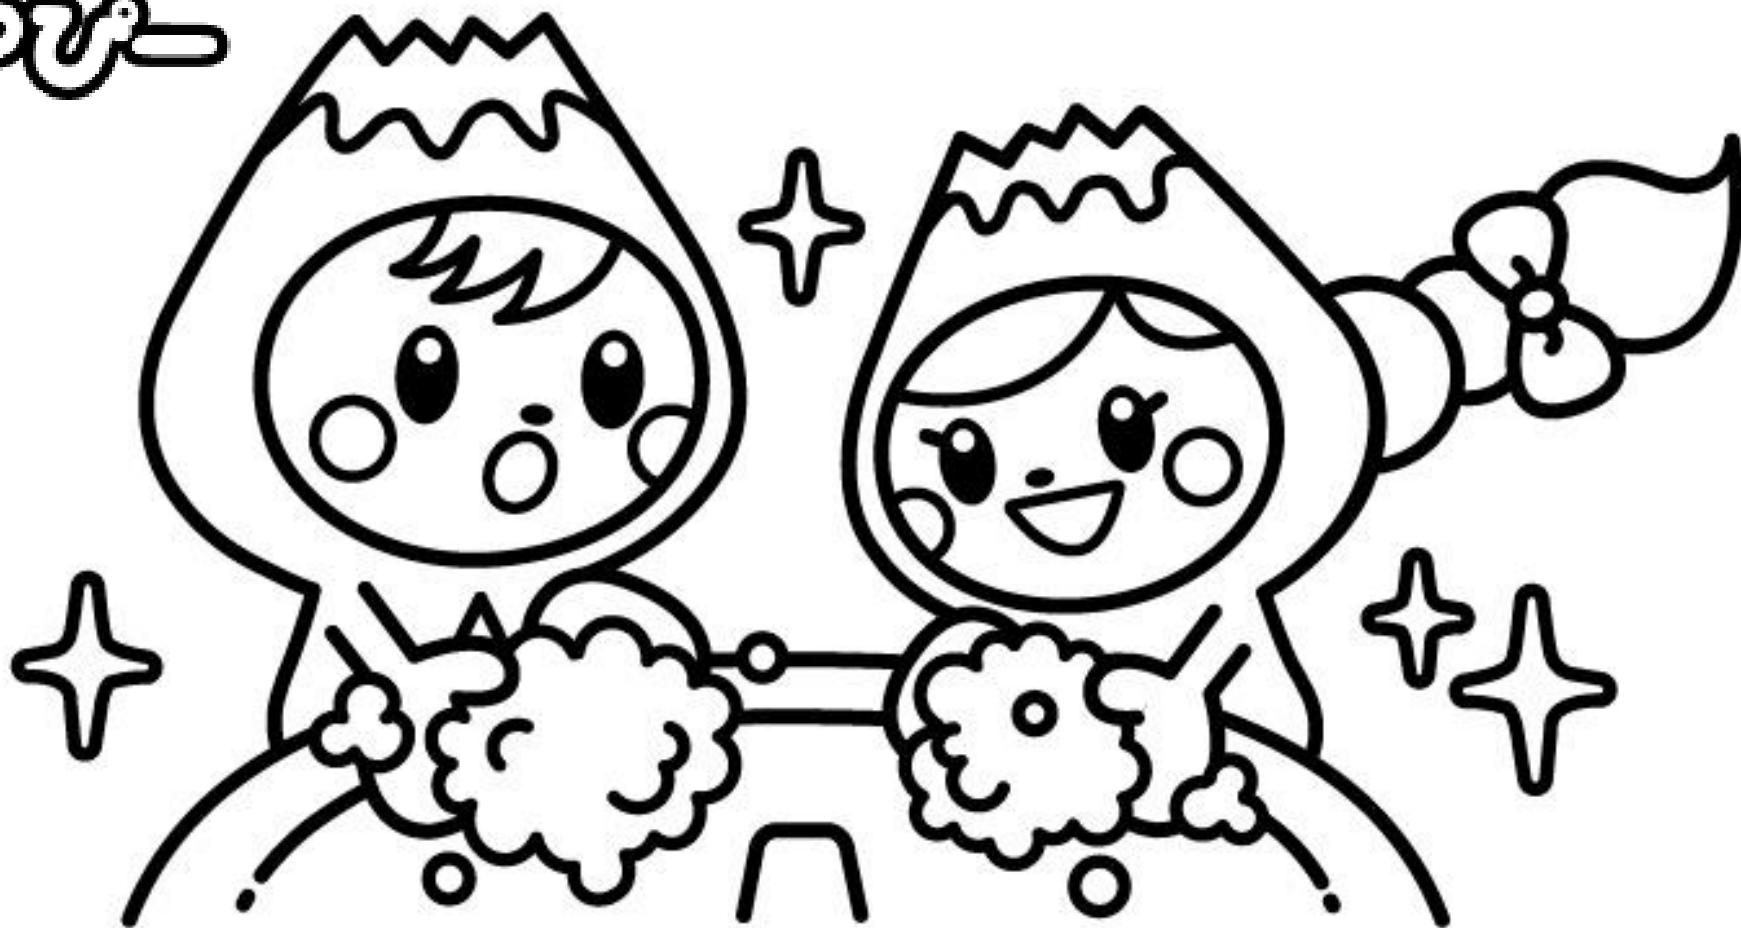

★富士見市★  
マスコットキャラクター  
ふわあびー

バイきんバイバ〜イ!