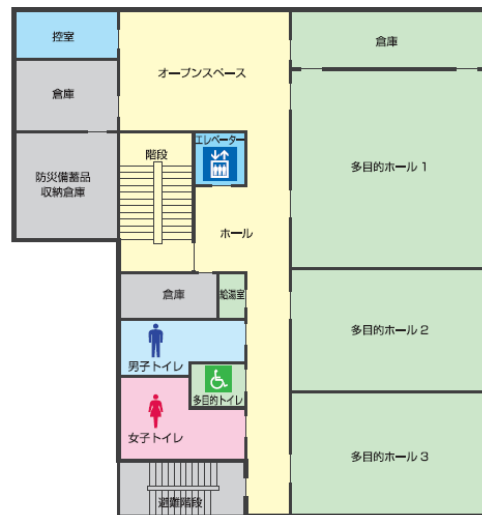

◆赤ちゃんの駅
調乳用温水器を
設置しています。
ご利用ください。

◆多目的ホール1・2・3（通しでも利用可）
軽スポーツ、会議、講演会、展示会、物品販売
など幅広く利用することができます。災害時には
帰宅困難者の一時滞在場所としての機能もあり
ます。

◆喫茶スペース
コーヒーや軽食などのメー
があります。気軽にご利用
ください。午後5時以降はオー
プンスペースとしてご利用で
きます。

↑幼児室。子育て中の親子
の交流の場としてご利用く
ださい。

◆ふじみ野児童館
3階の児童館には、幼児室、図書
室、遊戯室、交流コーナーがあり
ます。

←遊戯室では、ボール遊びや卓球
などの遊びもできます。
ぜひ、ご利用ください。

↑3階テラス。夏場にはこ
のテラスで水遊びなどを行
います。

◆食育推進室→
食育の拠点として
様々な事業を実施
します。調理実習
にもご利用できま
す。

■施設の概要	
1階	ピアザ☆ふじみ受付 ふじみ野出張所 喫茶スペース 赤ちゃんの駅
2階	多目的ホール1、2、3 (167.81㎡) オープンスペース 防災備蓄品収納倉庫
3階	ふじみ野児童館
4階	食育推進室 (102.51㎡) 研修室 (46.75㎡)

— フロアマップ — FLOOR MAP

1F

2F

3F

4F