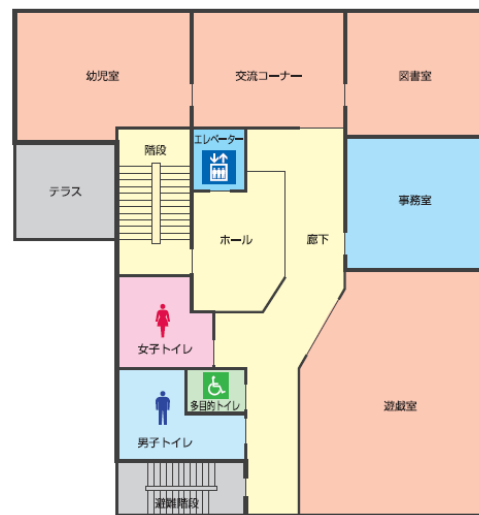

◆赤ちゃんの駅
調乳用温水器を
設置しています。
ご利用ください。

◆多目的ホール1・2・3（通しでも利用可）
軽スポーツ、会議、講演会、展示会、物品販売
など幅広く利用することができます。災害時には
帰宅困難者の一時滞在場所としての機能もあり
ます。

◆喫茶スペース
コーヒーや軽食などのメー
があります。気軽にご利用
ください。午後5時以降はオー
プンスペースとしてご利用で
きます。

↑幼児室。子育て中の親子
の交流の場としてご利用く
ださい。

◆ふじみ野児童館
3階の児童館には、幼児室、図書
室、遊戯室、交流コーナーがあり
ます。

←遊戯室では、ボール遊びや卓球
などの遊びもできます。
ぜひ、ご利用ください。

↑3階テラス。夏場にはこ
のテラスで水遊びなどを行
います。

◆食育推進室→
食育の拠点として
様々な事業を実施
します。調理実習
にもご利用できま
す。

■施設の概要	
1階	ピアザ☆ふじみ受付 ふじみ野出張所 喫茶スペース 赤ちゃんの駅
2階	多目的ホール1、2、3 (167.81㎡) オープンスペース 防災備蓄品収納倉庫
3階	ふじみ野児童館
4階	食育推進室 (102.51㎡) 研修室 (46.75㎡)

— フロアマップ — FLOOR MAP

1F

2F

3F

4F