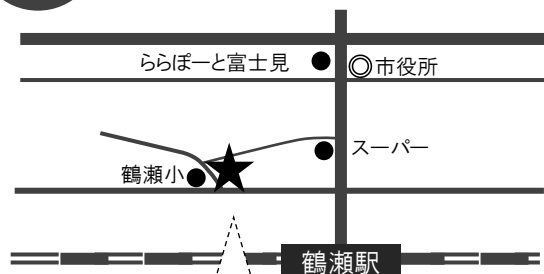

16:00

インターネット無料ライブ配信！

14:00～YouTube

協力：ふじみビデオクラブ

演劇のつどい

MAP

★鶴瀬コミュニティセンターホール
(埼玉県富士見市羽沢 3-23-10)

無料チケット 80 枚(先着順、全席自由)