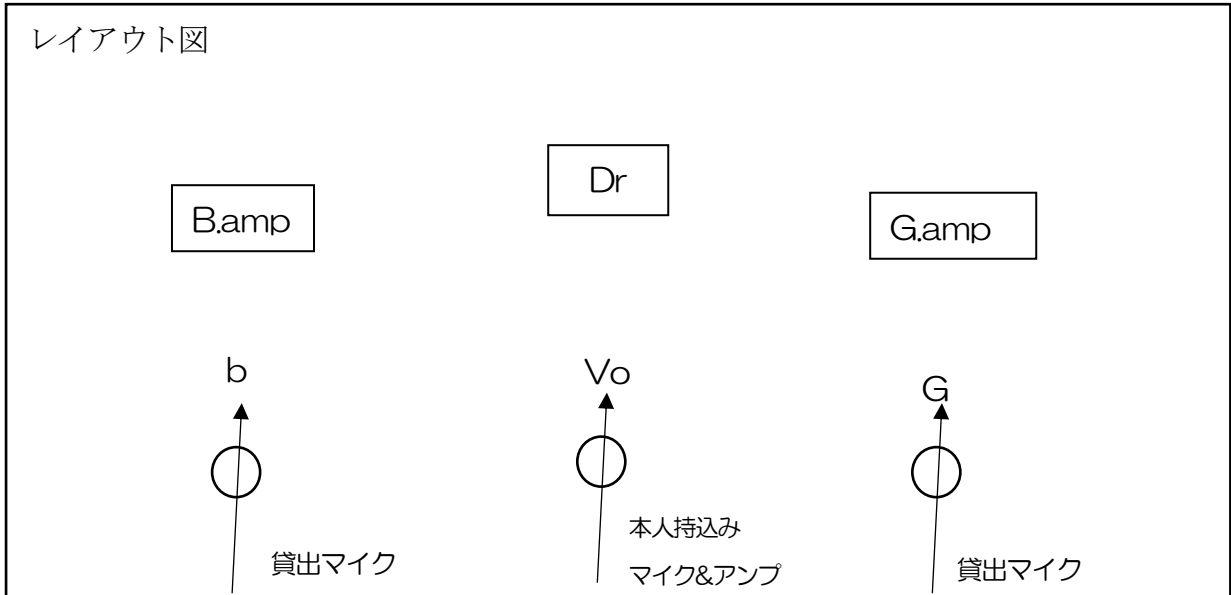

参加グループ名

曲順	曲名	曲調	時間	備考
1	○○○○	ロック	04:20	インストなのでVo無し
2	△△△△	バラード	03:50	
3	□□□□	ジャズ	04:55	Choが公民館のマイク使用
4	××××	ポップ	03:20	

パート	アンプ/構成	持ち込み	備考
Vo, AG,	Roland Cube street	○	充電式電源ありません
E, A, G	Roland JC-120	○	電源2つ使用、公民館マイクも使用
E, B, G	Micro Cube Bass RX	○	電源1つ使用
Dr	ワンタム、ミニドラム	○	

- 共有提供が可能な機材

Roland JC-120

- 公民館の貸し出し機材

- ・アップライトピアノ(ステージ下になります) ・譜面台 2
- ・ワイヤレスマイク3本・有線マイク2本・マイクスタンド(ストレート2、ブーム1)、
- ※ホールの付属PAは簡易型でドラムやアンプをマイクで拾うCH数がない為、ドラム、アンプ等は基本生音対応になります。
- ※ヴォーカルマイクは多少リバーブをかけられます。

- ○その他

- ・ステージ照明は蛍光灯と固定スポットしかありません(スイッチで明暗を設定する程度です)