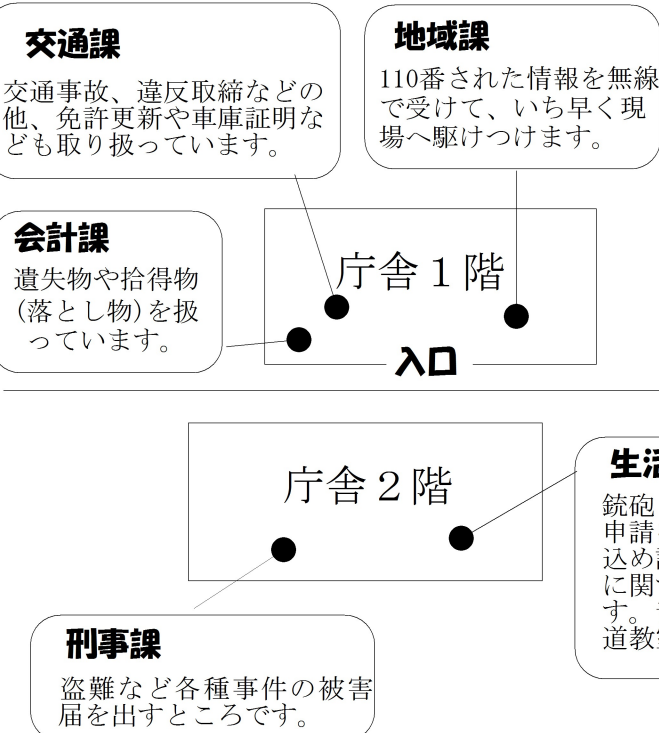

新しくなった 東入間警察署

昭和47年に建設された東入間警察署。施設の老朽化に加え、手狭になっていた庁舎でしたが、この度新たに建設され、新庁舎での業務が開始されました。新庁舎は鉄筋コンクリート造り地上4階地下1階、延べ床面積は6698㎡と旧庁舎の約

3.7倍の広さになっています。駐車場も40台まで拡大されました。また、屋上には消費電力の一部を賄うための太陽光パネルや非常用発電機が設置されています。他にも雨水をトイレの流水に活用できる仕組みになっています。

正面玄関右側の壁に掲げられている太陽光発電システムの表示器

各課の配置

1、2階には、私たちの生活に関係する事案を取り扱っている課が配置されています。3階には留置管理課、4階には道場などがあります。

この度、東入間警察署の新庁舎が完成し、9月16日から業務が開始されました。見学も防犯上の観点から施設内の一部に限られていましたが、説明を聞くことができ、これまでの旧庁舎に比べて機能や設備面で充実していることがわかりました。今回は、新庁舎の概要や私たちが必要すべきことについて伺ってまいりました。日頃から詐欺などの事件や事故に遭わないよう気をつけていきたいものです。
(担当/新井博海、三塚好江、新井紀子、栗田一成、加藤和代、武井香代子)

少年剣道教室生徒募集!

東入間警察署では、警察官と嘱託指導者が剣道の指導をしています。現在、小学3年生から6年生まで15人の子どもたちが在籍中。練習日は火曜・木曜の午後6時30分から8時まで。詳しくは、東入間警察署生活安全課少年係(内線284)までお問い合わせください。

緊急時のみ110番を

110番は事件・事故など警察に緊急通報するための専用番号です。平成25年度の埼玉県内の110番件数は、約67万4千件(おおよそ一日千八百件)でこのうち約3割が緊急性のない各種相談や間違い、いたずら等の通報でした。緊急を要する通報への対応を遅らせる原因となってしまうた

詐欺の実態

め、各種相談などのお問い合わせは、東入間警察署(Tel.269-0110)か、#9110番を利用してください。110番をかけた時は落ち着いて警察署の質問に順番どおりこたえること①何が起きた②いつ③場所④犯人⑤現場の状況⑥通報者自身の情報)によって、対応が適切に行われます。また、携帯電話からかけるときは現場から離れないようにしてください。

詐欺の手法

振り込め詐欺の手法としては、電話で「オレオレ」と孫や息子になりすまし現金を振り込ませるオレオレ詐欺(成りすまし詐欺)が多かったです。最近では手口が多様化し、会社の同僚や友人を名乗る者に直接お金を渡させる手法も増えています。他にも有料サイトの利用料金などで契約をしていない者へ請求を行う架空請求詐欺や、簡単に融資を受けられると宣伝し、融資を申し込んだ者に対して保証金等の名目でお金を振り込ませる融資保証金詐欺、公的機関を装い医療費等の還付金を受けられるといい、携帯電話を持たせてATMに行かせ、お金を振り込ませる還付金詐欺もあります。お金を振り込ませる口実としては、「事故を起