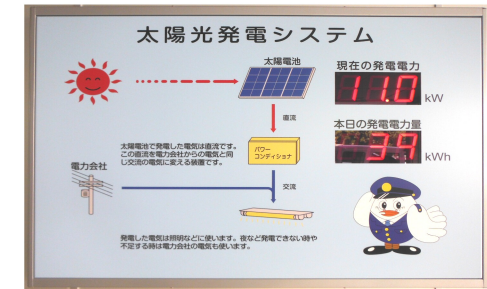

新しくなった 東入間警察署

昭和47年に建設された東入間警察署。施設の老朽化に加え、手狭になっていた庁舎でしたが、この度新たに建設され、新庁舎での業務が開始されました。新庁舎は鉄筋コンクリート造り地上4階地下1階、延べ床面積は6698㎡と旧庁舎の約

3.7倍の広さになっています。駐車場も40台まで拡大されました。また、屋上には消費電力の一部を賄うための太陽光パネルや非常用発電機が設置されています。他にも雨水をトイレの流水に活用できる仕組みになっています。

正面玄関右側の壁に掲げられている太陽光発電システムの表示器

各課の配置

1、2階には、私たちの生活に関係する事案を取り扱っている課が配置されています。3階には留置管理課、4階には道場などがあります。

この度、東入間警察署の新庁舎が完成し、9月16日から業務が開始されました。見学も防犯上の観点から施設内の一部に限られていましたが、説明を聞くことができ、これまでの旧庁舎に比べて機能や設備面で充実していることがわかりました。今回は、新庁舎の概要や私たちが必要すべきことについて伺ってまいりました。日頃から詐欺などの事件や事故に遭わないよう気をつけていきたいものです。
(担当/新井博海、三塚好江、新井紀子、栗田一成、加藤和代、武井香代子)