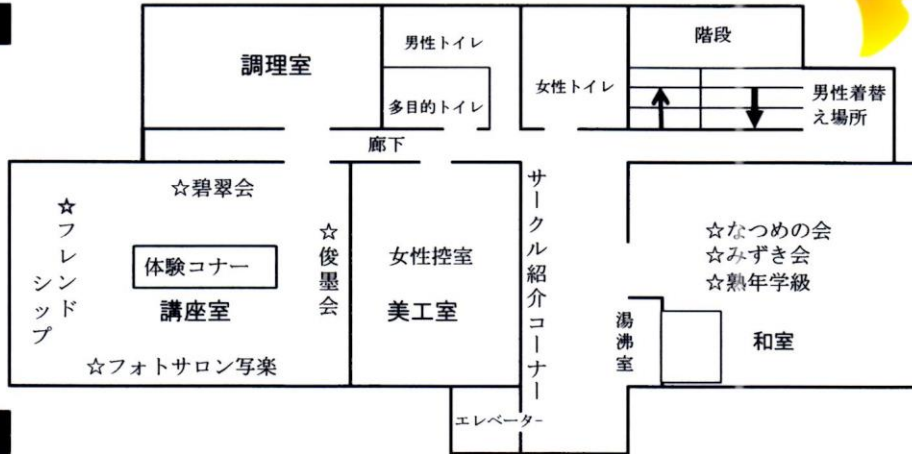

# 水谷東公民館

## 会場案内図

2階

1階

### 草葎美術・山書館へのご案内

水谷東公民館から徒歩3分