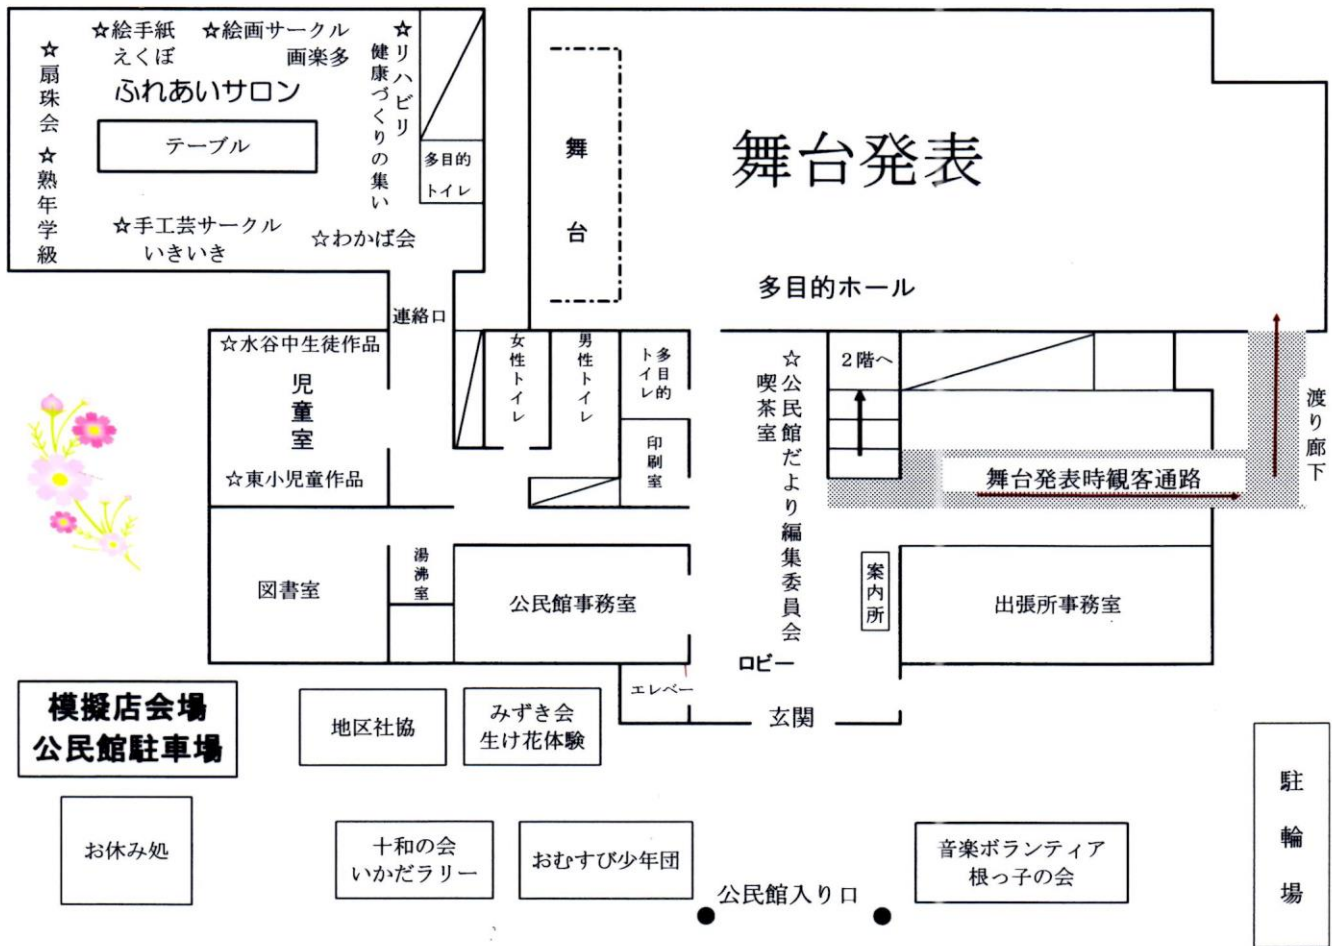

# 水谷東公民館

## 会場案内図

2階

1階

### 草葎美術・山書館へのご案内

水谷東公民館から徒歩3分