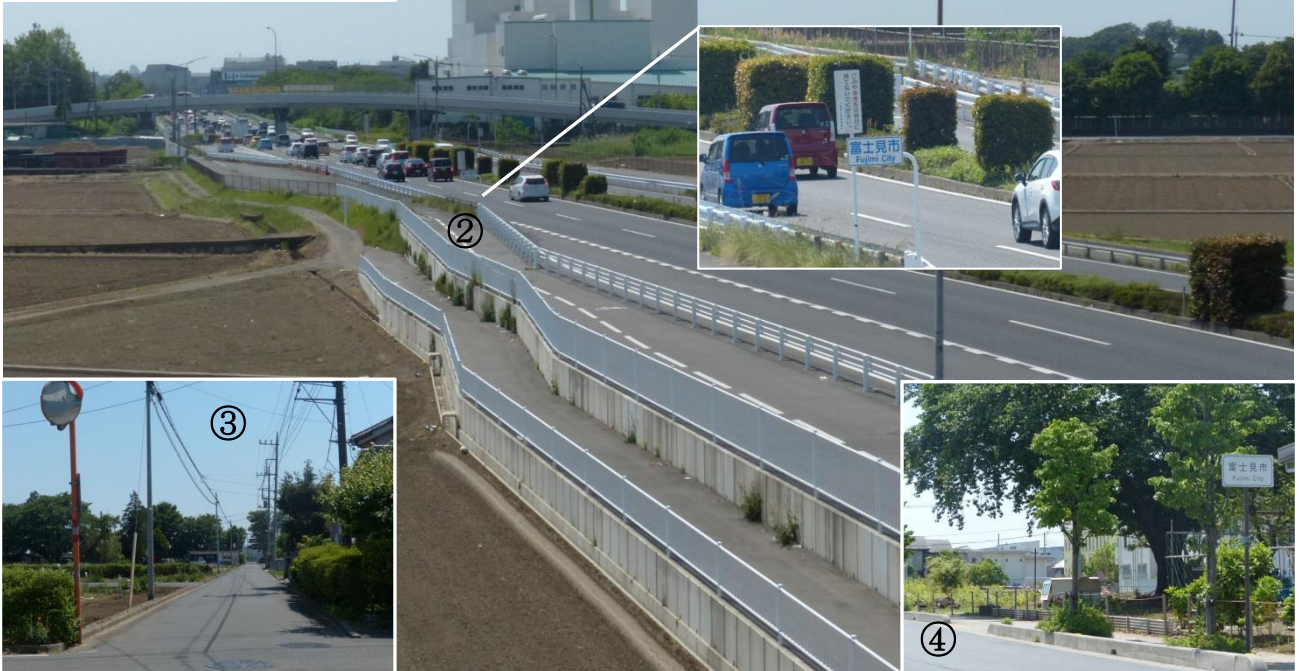

②

③

④

中央の写真はふじみ野市側の鷺宮架橋の上から環境センター方向に向けて撮影。

さて、勝瀬・ふじみ野地域は、そのほとんどが隣接するふじみ野市と境を接しています。境界が道路や河川となつていゝる所もあれば、複雑に入り組んで、わかりにくいところもあります。今月からその境界に沿つて地域を巡っていきます。

新河岸川の、かつて船着き場のあつた伊佐島河岸から木々に沿つて続く小道を行くと交差する道路に「富士見市」①の標識が立っています。そこを過ぎると、あたり一面の田が広がり、国道254号線のバイパスが横切っているのが見えます。境はこの田の中を通つています。バイパスの境界地点にも「富士見市」の標識②が立っています。

バイパスを越え田が途切れるあたりから畑や人家が両脇に続く道③が境となり、その道を進んでゆくと、やがて交流センター東側を通る広い通り④へと出ます。

ふじみ野交流センター&ピアザふじみ

Event Calendar / イベントカレンダー

ふじみ野じゅく 6月定例会

3B体操・ロコモ運動で 健康づくり

初めての方、運動が苦手な方大歓迎！

日時／6月15日（金）

午前10時～11時30分