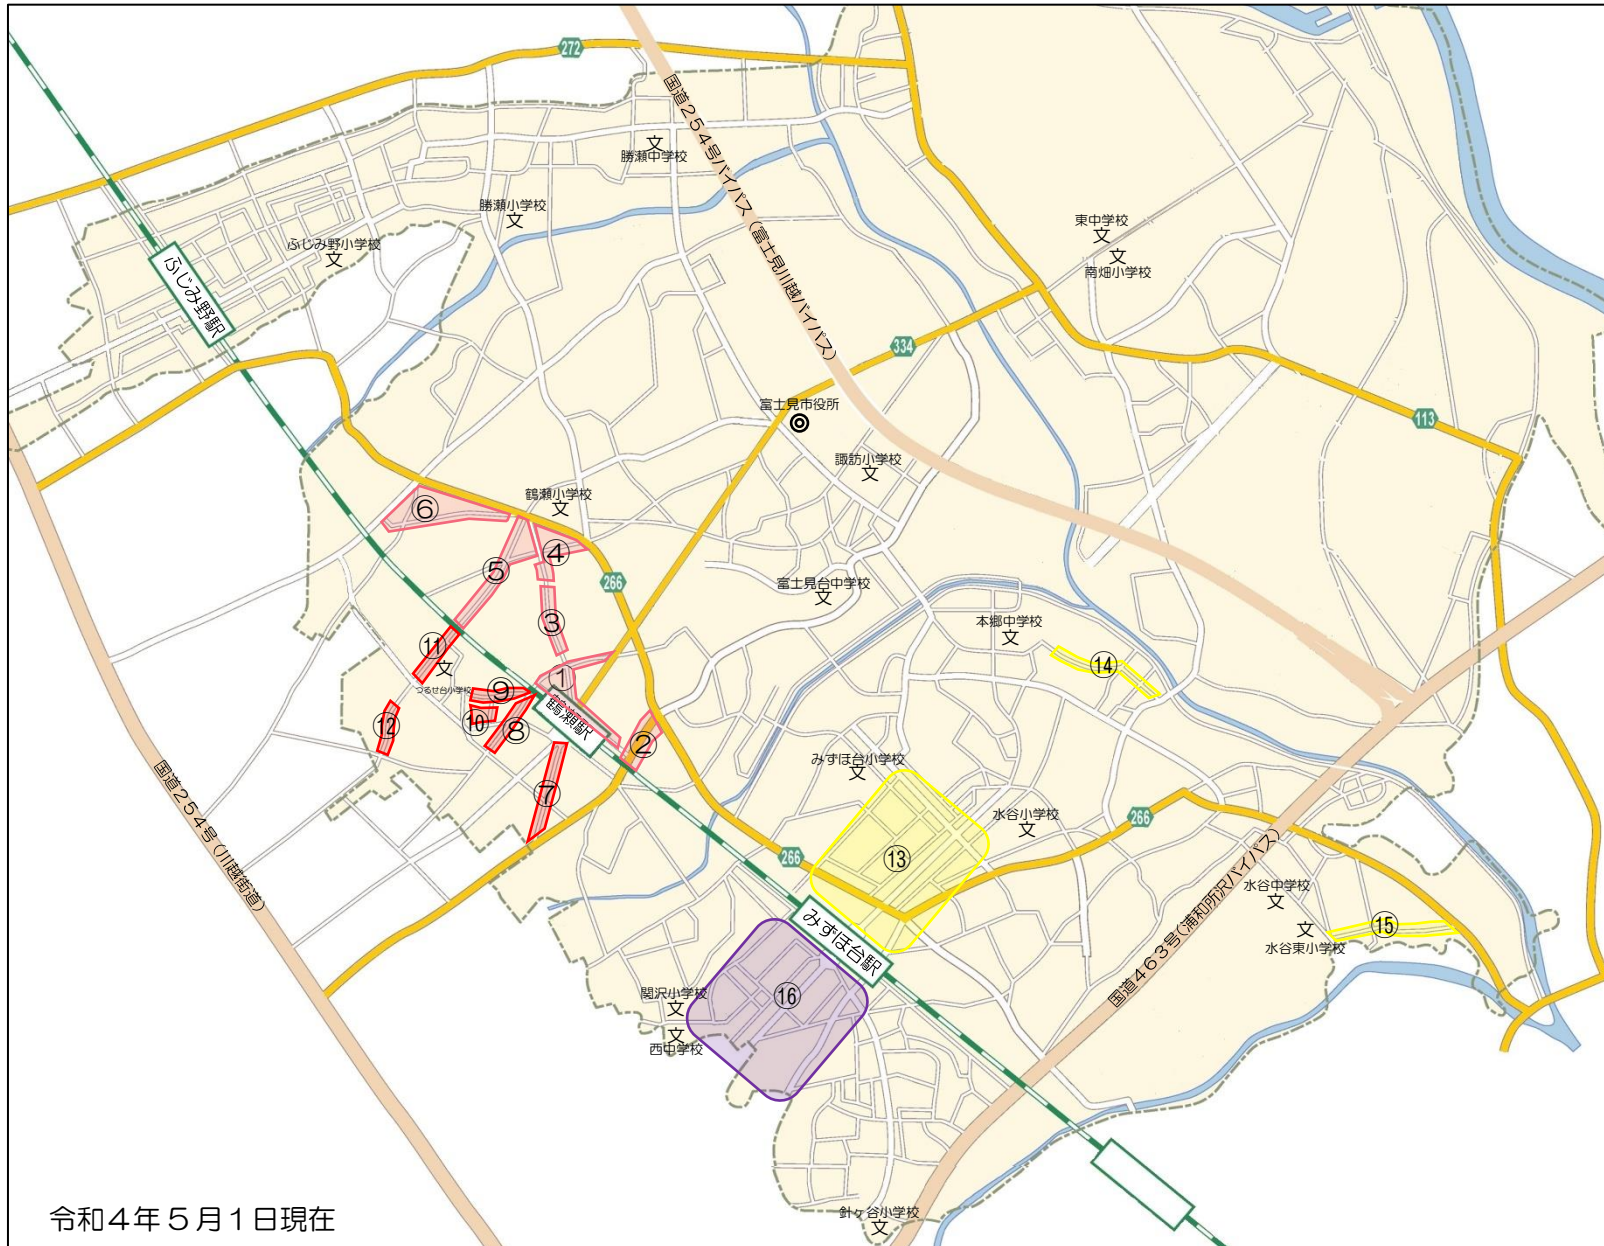

# 富士見市内商店会 位置図

## 《鶴瀬駅東口の商店会》

- ① 鶴瀬夢灯り商店会
- ② 鶴瀬中央通り会
- ③ つるせワールド 商店会
- ④ 扇田商店会
- ⑤ あけぼの商店会
- ⑥ 上沢商店会

## 《みずほ台駅東口の商店会》

- ⑬ 東みずほ台商店会
- ⑭ 寺下商店会
- ⑮ 水谷中央商店会

## 《みずほ台駅西口の商店会》

- ⑯ 西みずほ台商店会

令和4年5月1日現在

※市内商店会のおおよその位置を示した図面のため、現況と一致しない場合がございます。ご了承ください。