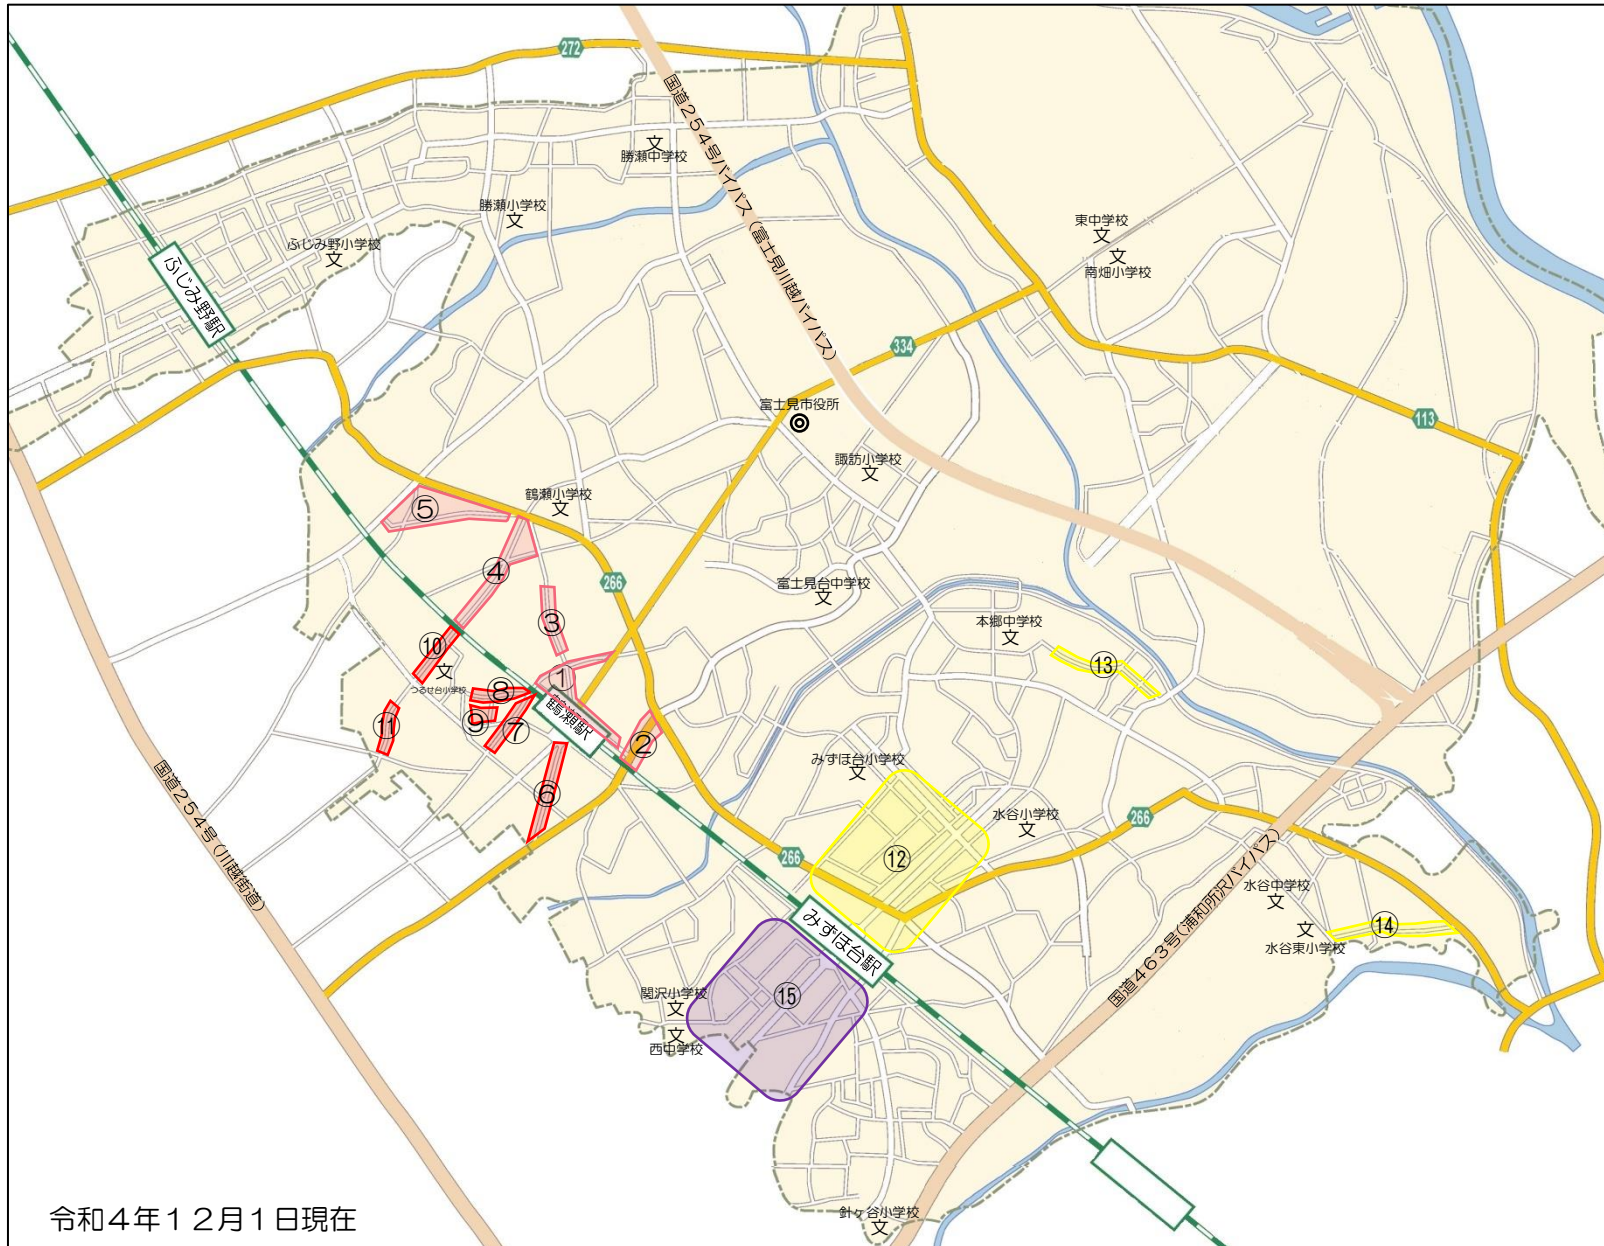

富士見市内商店会 位置図

《鶴瀬駅東口の商店会》

- ① 鶴瀬夢灯り商店会
- ② 鶴瀬東中央通り会
- ③ つるせワールド商店会
- ④ あげぼの商店会
- ⑤ 上沢商店会

《鶴瀬駅西口の商店会》

- ⑥ 鶴瀬駅西口通り商店会
- ⑦ 鶴瀬西銀座商店会
- ⑧ つるせ西商店会
- ⑨ 権平山商店会
- ⑩ つるせ台商店会
- ⑪ 鶴瀬西3丁目通り商店会

《みずほ台駅東口の商店会》

- ⑫ 東みずほ台商店会
- ⑬ 寺下商店会
- ⑭ 水谷中央商店会

《みずほ台駅西口の商店会》

- ⑮ 西みずほ台商店会

令和4年12月1日現在

※市内商店会のおおよその位置を示した図面のため、現況と一致しない場合がございます。ご了承ください。