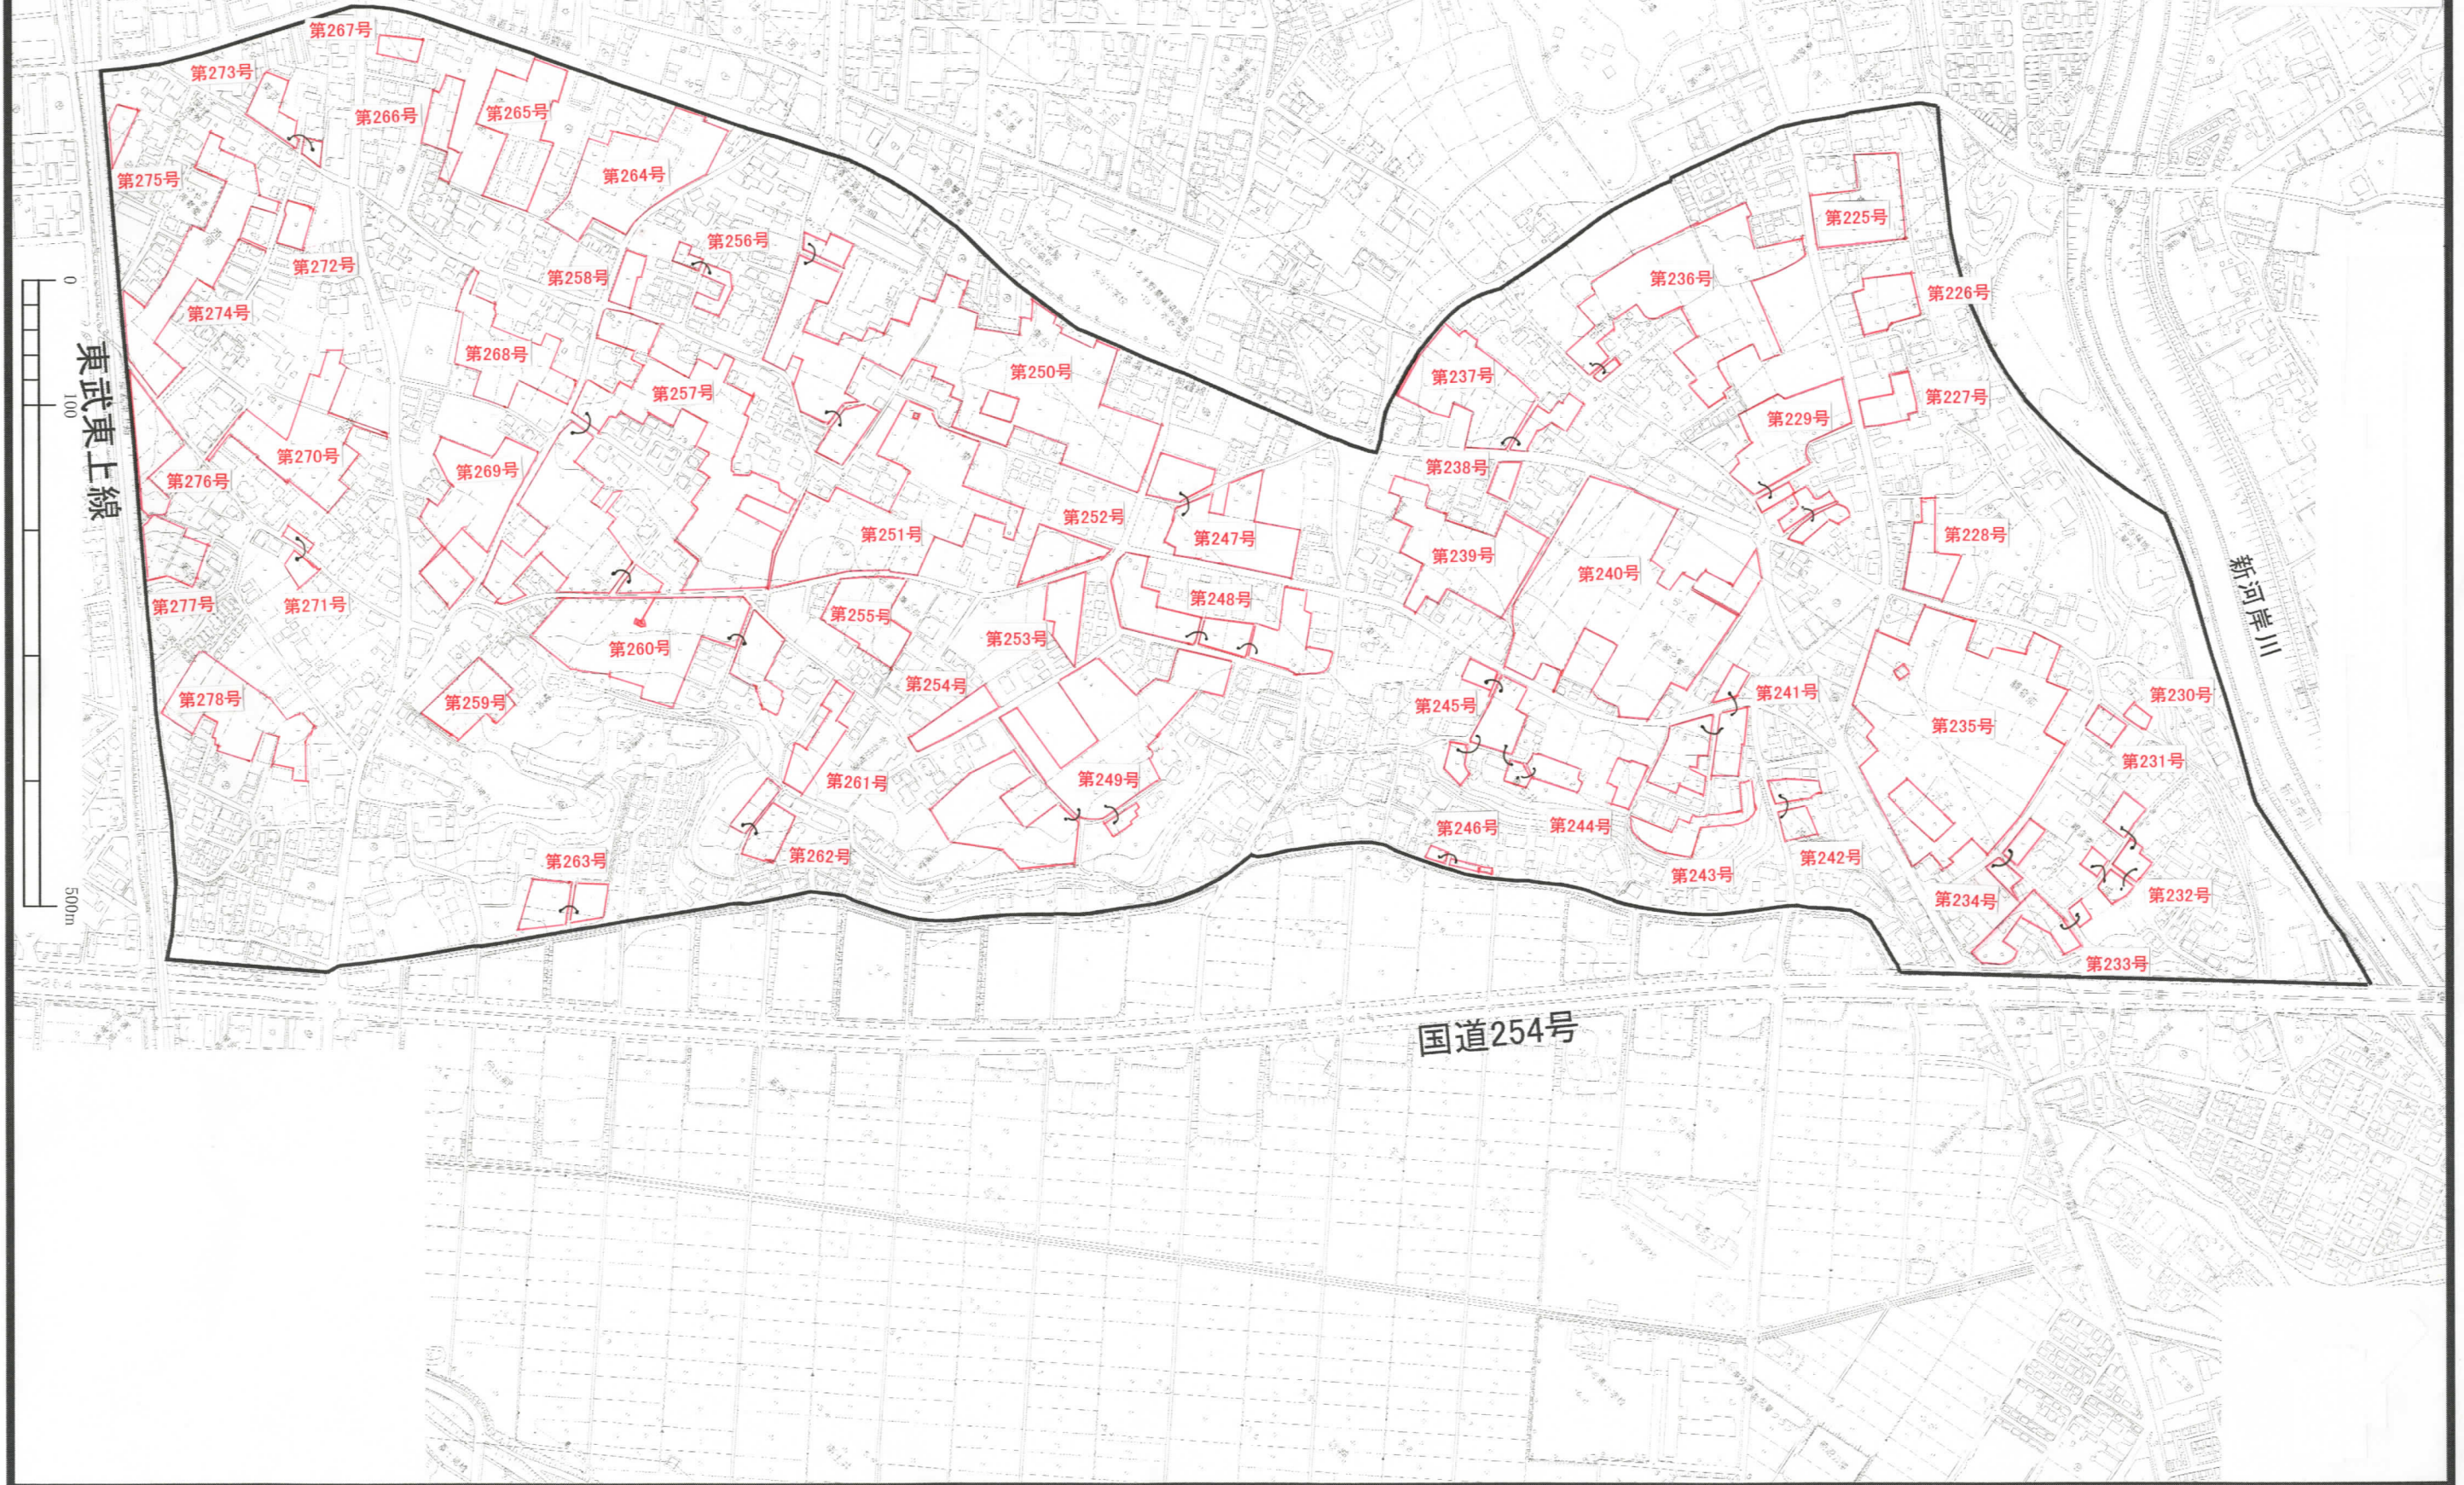

みずほ台駅

(水子地区)

東武東上線

0
100

500m

国道254号

新河岸川

- 第223号
- 第224号
- 第225号
- 第226号
- 第227号
- 第228号
- 第229号
- 第230号
- 第231号
- 第232号
- 第233号
- 第234号
- 第235号
- 第236号
- 第237号
- 第238号
- 第239号
- 第240号
- 第241号
- 第242号
- 第243号
- 第244号
- 第245号
- 第246号
- 第247号
- 第248号
- 第249号
- 第250号
- 第251号
- 第252号
- 第253号
- 第254号
- 第255号
- 第256号
- 第257号
- 第258号
- 第259号
- 第260号
- 第261号
- 第262号
- 第263号
- 第264号
- 第265号
- 第266号
- 第267号
- 第268号
- 第269号
- 第270号
- 第271号
- 第272号
- 第273号
- 第274号
- 第275号
- 第276号
- 第277号
- 第278号