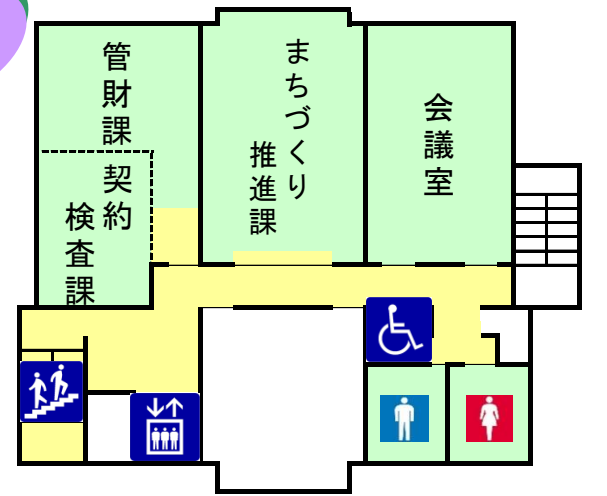

富士見市庁舎ご案内

分館

4F

3F

2F

本庁舎

1F

庁舎周辺図

諏訪小学校 ⑦

- ① 本庁舎
- ② 分館
- ③ キラリ☆ふじみ
- ④ 市民総合体育館
- ⑤ 中央図書館
教育委員会(2階)
- ⑥ 第5保育所
- ⑦ 市民福祉
活動センター
ばれっと

本庁舎

2F

1F

B1F