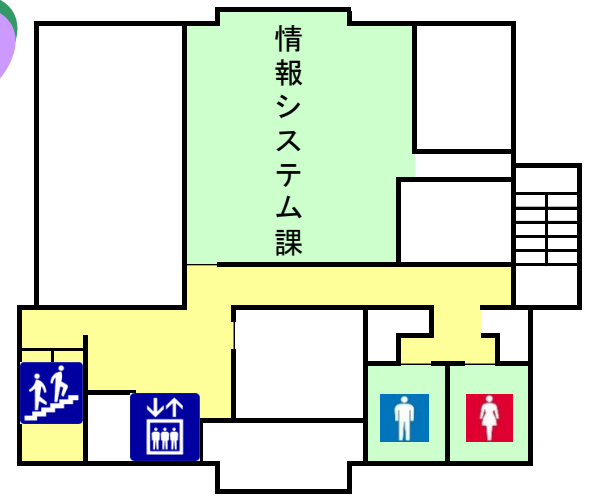

富士見市庁舎ご案内

分館

4F

3F

2F

本庁舎

1F

庁舎周辺図

諏訪小学校 ⑦

- ① 本庁舎
- ② 分館
- ③ キラリ☆ふじみ
- ④ 市民総合体育館
- ⑤ 中央図書館
教育委員会(2階)
- ⑥ 第5保育所
- ⑦ 市民福祉
活動センター
ばれっと

本庁舎

2F

1F

B1F