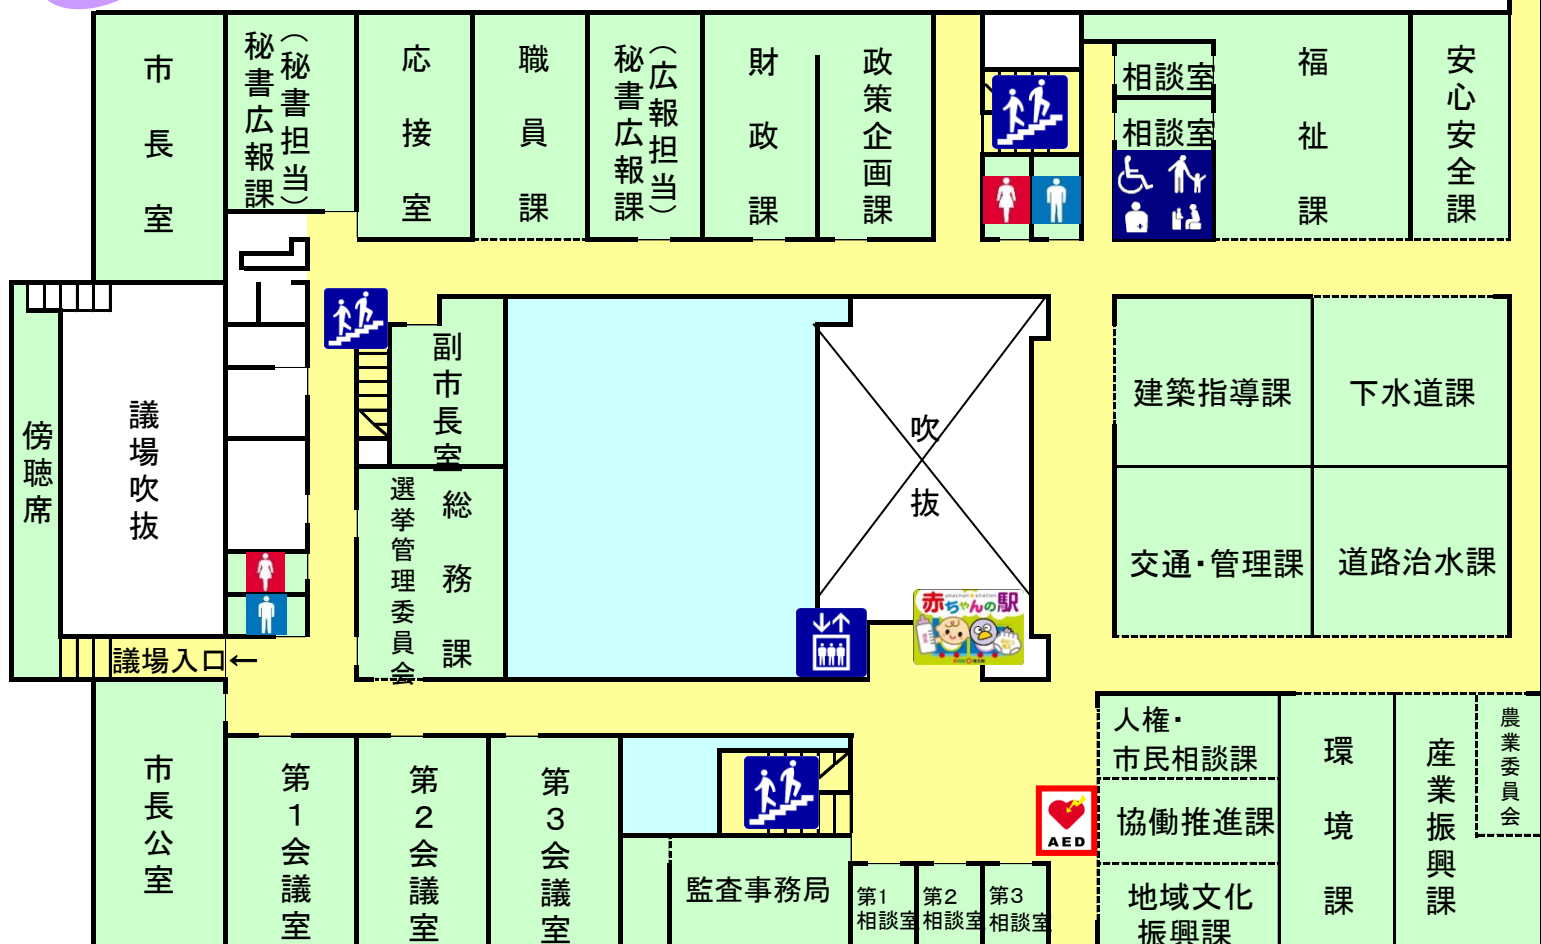

富士見市庁舎ご案内

分館

4F

3F

2F

本庁舎

1F

庁舎周辺図

諏訪小学校 ⑦

- ① 本庁舎
- ② 分館
- ③ キラリ☆ふじみ
- ④ 市民総合体育館
- ⑤ 中央図書館
教育委員会(2階)
- ⑥ 第5保育所
- ⑦ 市民福祉
活動センター
ばれっと

本庁舎

2F

1F

B1F