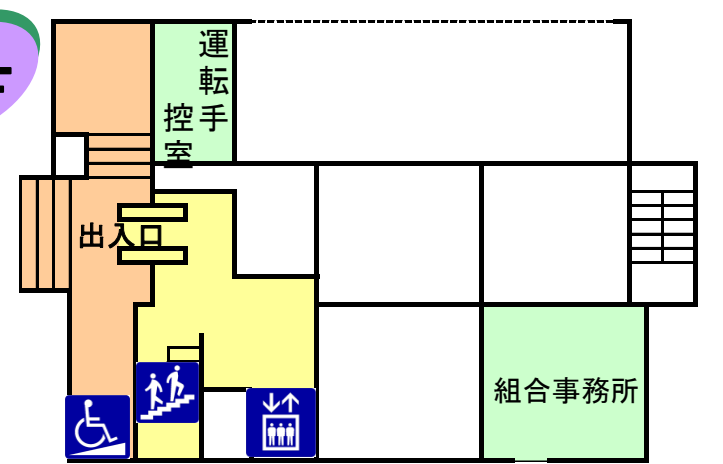

富士見市庁舎ご案内

分館

4F

3F

2F

本庁舎

1F

庁舎周辺図

諏訪小学校 ⑦

- ① 本庁舎
- ② 分館
- ③ キラリ☆ふじみ
- ④ 市民総合体育館
- ⑤ 中央図書館
教育委員会(2階)
- ⑥ 第5保育所
- ⑦ 市民福祉
活動センター
ばれっと

本庁舎

2F

1F

B1F