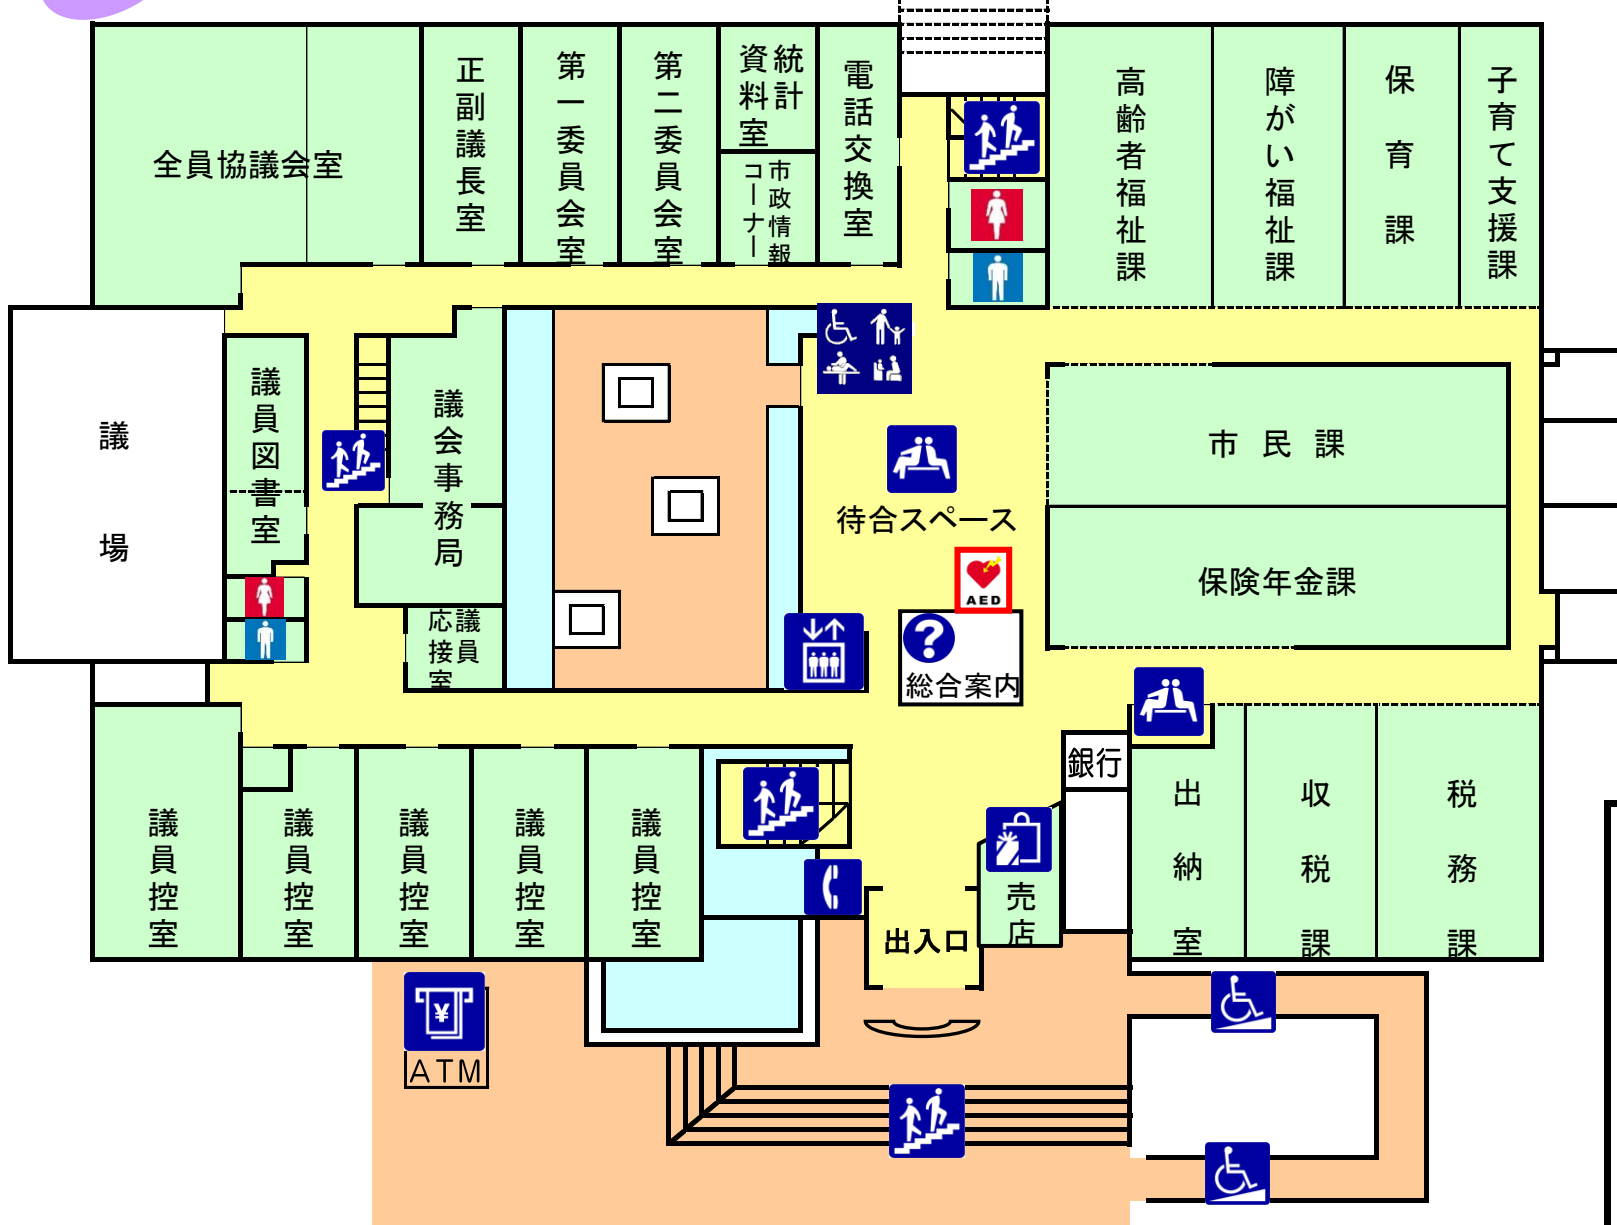

富士見市庁舎ご案内

分館

4F

3F

2F

本庁舎

1F

庁舎周辺図

諏訪小学校 ⑦

- ① 本庁舎
- ② 分館
- ③ キラリ☆ふじみ
- ④ 市民総合体育館
- ⑤ 中央図書館
教育委員会(2階)
- ⑥ 第5保育所
- ⑦ 市民福祉
活動センター
ばれっと

本庁舎

2F

1F

B1F