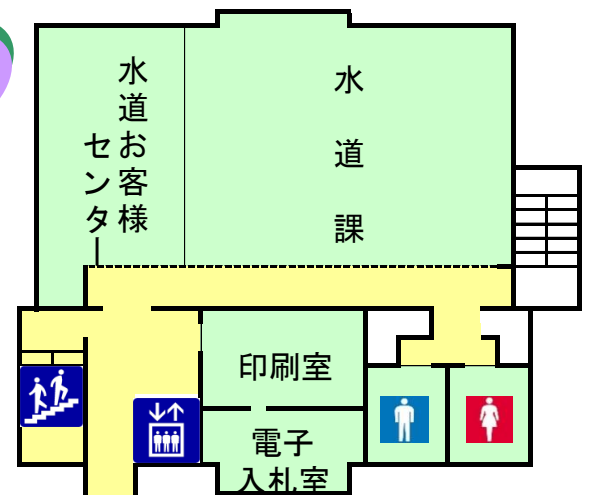

富士見市庁舎ご案内

分館

4F

3F

2F

本庁舎

1F

庁舎周辺図

諏訪小学校 ⑦

- ① 本庁舎
- ② 分館
- ③ キラリ☆ふじみ
- ④ 市民総合体育館
- ⑤ 中央図書館
教育委員会(2階)
- ⑥ 第5保育所
- ⑦ 市民福祉
活動センター
ばれっと

本庁舎

2F

1F

B1F