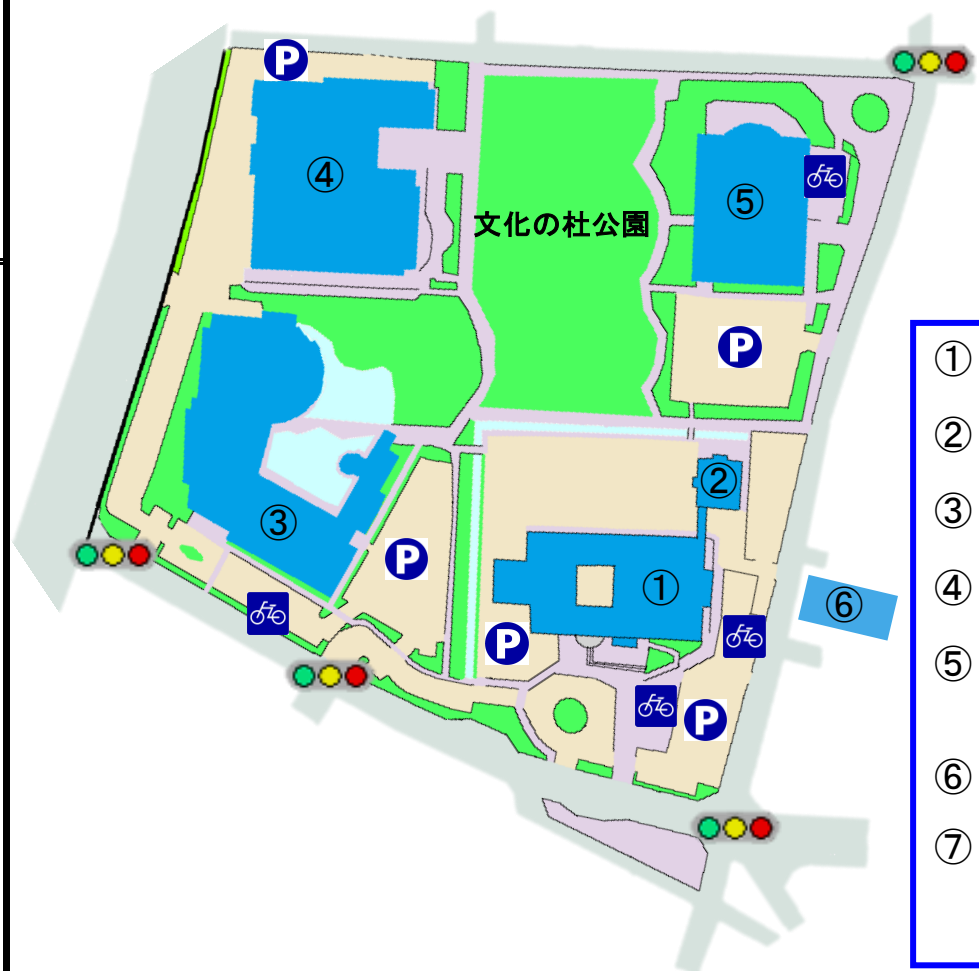

富士見市庁舎ご案内

分館

4F

3F

2F

本庁舎

1F

庁舎周辺図

諏訪小学校 ⑦

- ① 本庁舎
- ② 分館
- ③ キラリ☆ふじみ
- ④ 市民総合体育館
- ⑤ 中央図書館
教育委員会(2階)
- ⑥ 第5保育所
- ⑦ 市民福祉
活動センター
ばれっと

本庁舎

2F

1F

B1F